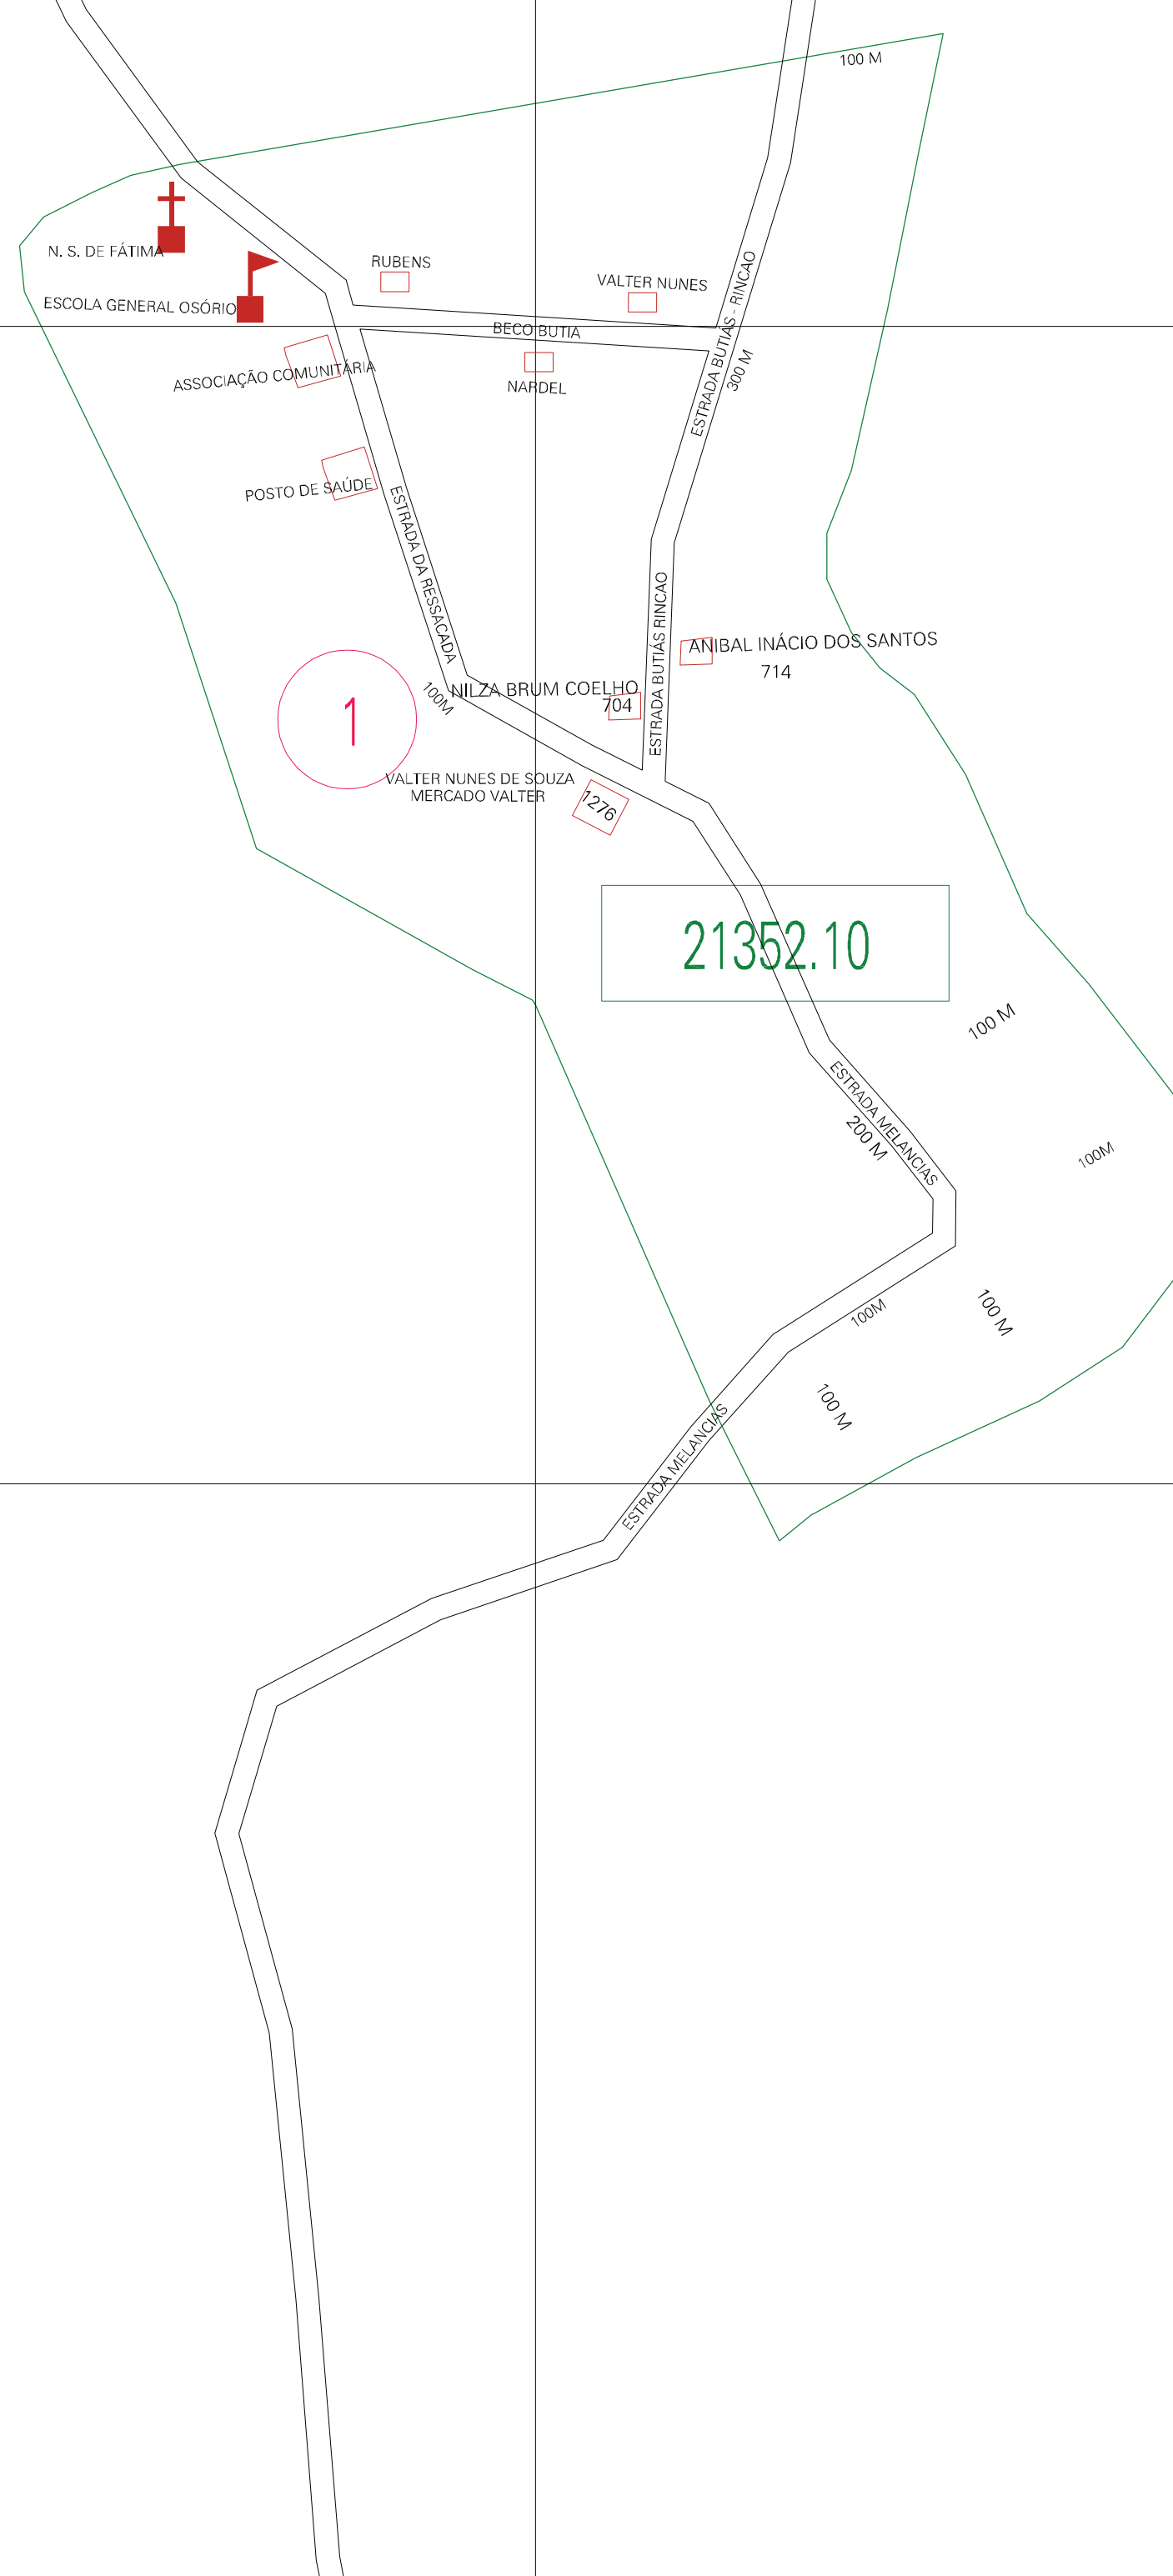

( 488.7, 6548.5)

( 489.7, 6548.5)

( 488.7, 6548)

( 489.7, 6548)

ESTADO DO RIO GRANDE DO SUL  
 Município: 43.21352  
 TAVARES  
 Folha : 01 - 01

Arquivo: 432135210.dgn  
 Limites(km): ( 488.2, 6547.5) - ( 490.2, 6549.0)

- LEGENDA**
- LIMITES**
- Município ou Perímetro Urbano
  - Distrito
  - Subdistrito, RA, Zona ou similar
  - Bairro ou similar
  - Setor Consistório
- CODIGOS**
- 22306.05 Distrito (cod. do município + cod. do distrito)
  - 05.06 Subdistrito (cod. do distrito + cod. do subdistrito)
  - 003 Bairro (cod. do bairro no município)
  - 25 Setor (número do setor no distrito ou subdistrito)