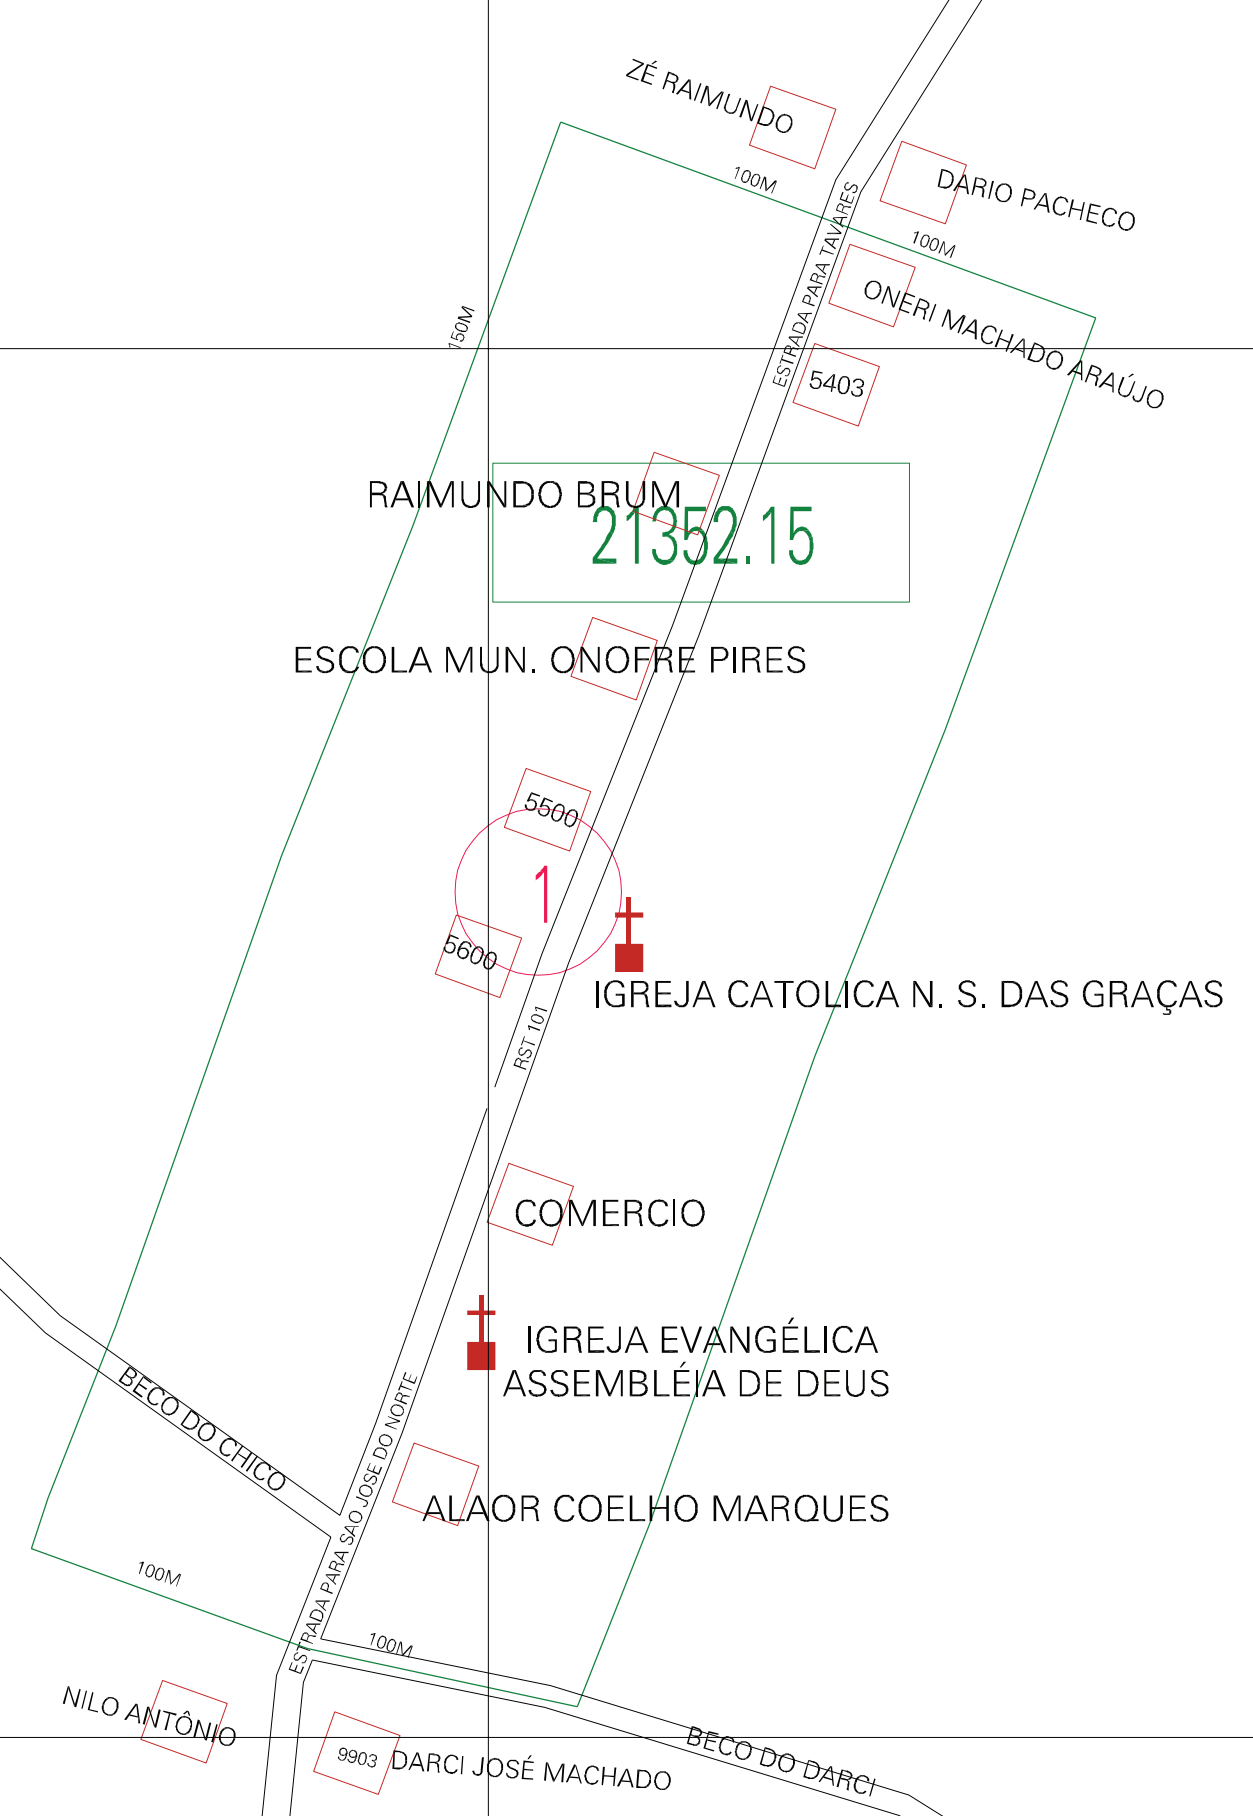

(483.5, 6525.1)

(484.5, 6525.1)

(483.5, 6524.6)

(484.5, 6524.6)

ESTADO DO RIO GRANDE DO SUL
 Município: 43.21352
 TAVARES
 Folha : 01 - 01

Arquivo: 432135215.dgn
 Limites(km): (483, 6524.1) - (485, 6525.6)

- LEGENDA**
- LIMITES**
- Município ou Perímetro Urbano
 - Distrito
 - Subdistrito, RA, Zona ou similar
 - Bairro ou similar
 - Sector Constâncio
- CODIGOS**
- 22306.05 Distrito (cod. do município + cod. do distrito)
 - 05.06 Subdistrito (cod. do distrito + cod. do subdistrito)
 - 003 Bairro (cod. do bairro no município)
 - 25 Sector (número do setor no distrito ou subdistrito)