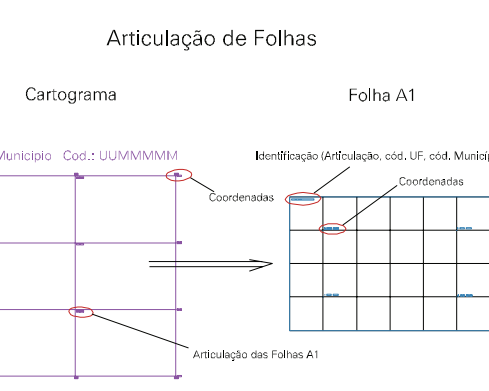

ESTADO DO RIO GRANDE DO SUL
 Município: 43.21402
 TENENTE PORTELA
 Folha : 01 - 01

Arquivo: 4321402.dgn
 Limites(km): (224, 6969) - (230, 6973)

- LEGENDA**
- LIMITES**
- Município ou Perímetro Urbano
 - - - Distrito
 - - - Subdistrito, RA, Zona ou similar
 - - - Bairro ou similar
 - - - Setor Censitário
- CODIGOS**
- 22306.06 Distrito (cod. do município + cod. do distrito)
 - 05.06 Subdistrito (cod. do distrito + cod. do subdistrito)
 - 003 Bairro (cod. do bairro no município)
 - 25 Setor (número do setor no distrito ou subdistrito)

MAPA URBANO DIGITAL
 FOLHA A1