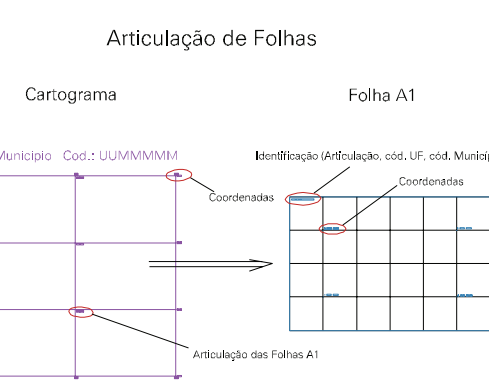

ESTADO DO RIO GRANDE DO SUL  
 Município: 43.21402  
 TENENTE PORTELA  
 Folha : 02 - 01

Arquivo: 4321402.dgn  
 Limites(km): ( 224, 6965) - ( 230, 6969)

- LEGENDA**
- LIMITES**
- Município ou Perímetro Urbano
  - Distrito
  - Subdistrito, RA, Zona ou similar
  - Bairro ou similar
  - Setor Censitário
- CODIGOS**
- 22306.06 Distrito (cod. do município + cod. do distrito)
  - 05.06 Subdistrito (cod. do distrito + cod. do subdistrito)
  - 003 Bairro (cod. do bairro no município)
  - 25 Setor (número do setor no distrito ou subdistrito)

MAPA URBANO DIGITAL  
 FOLHA A1