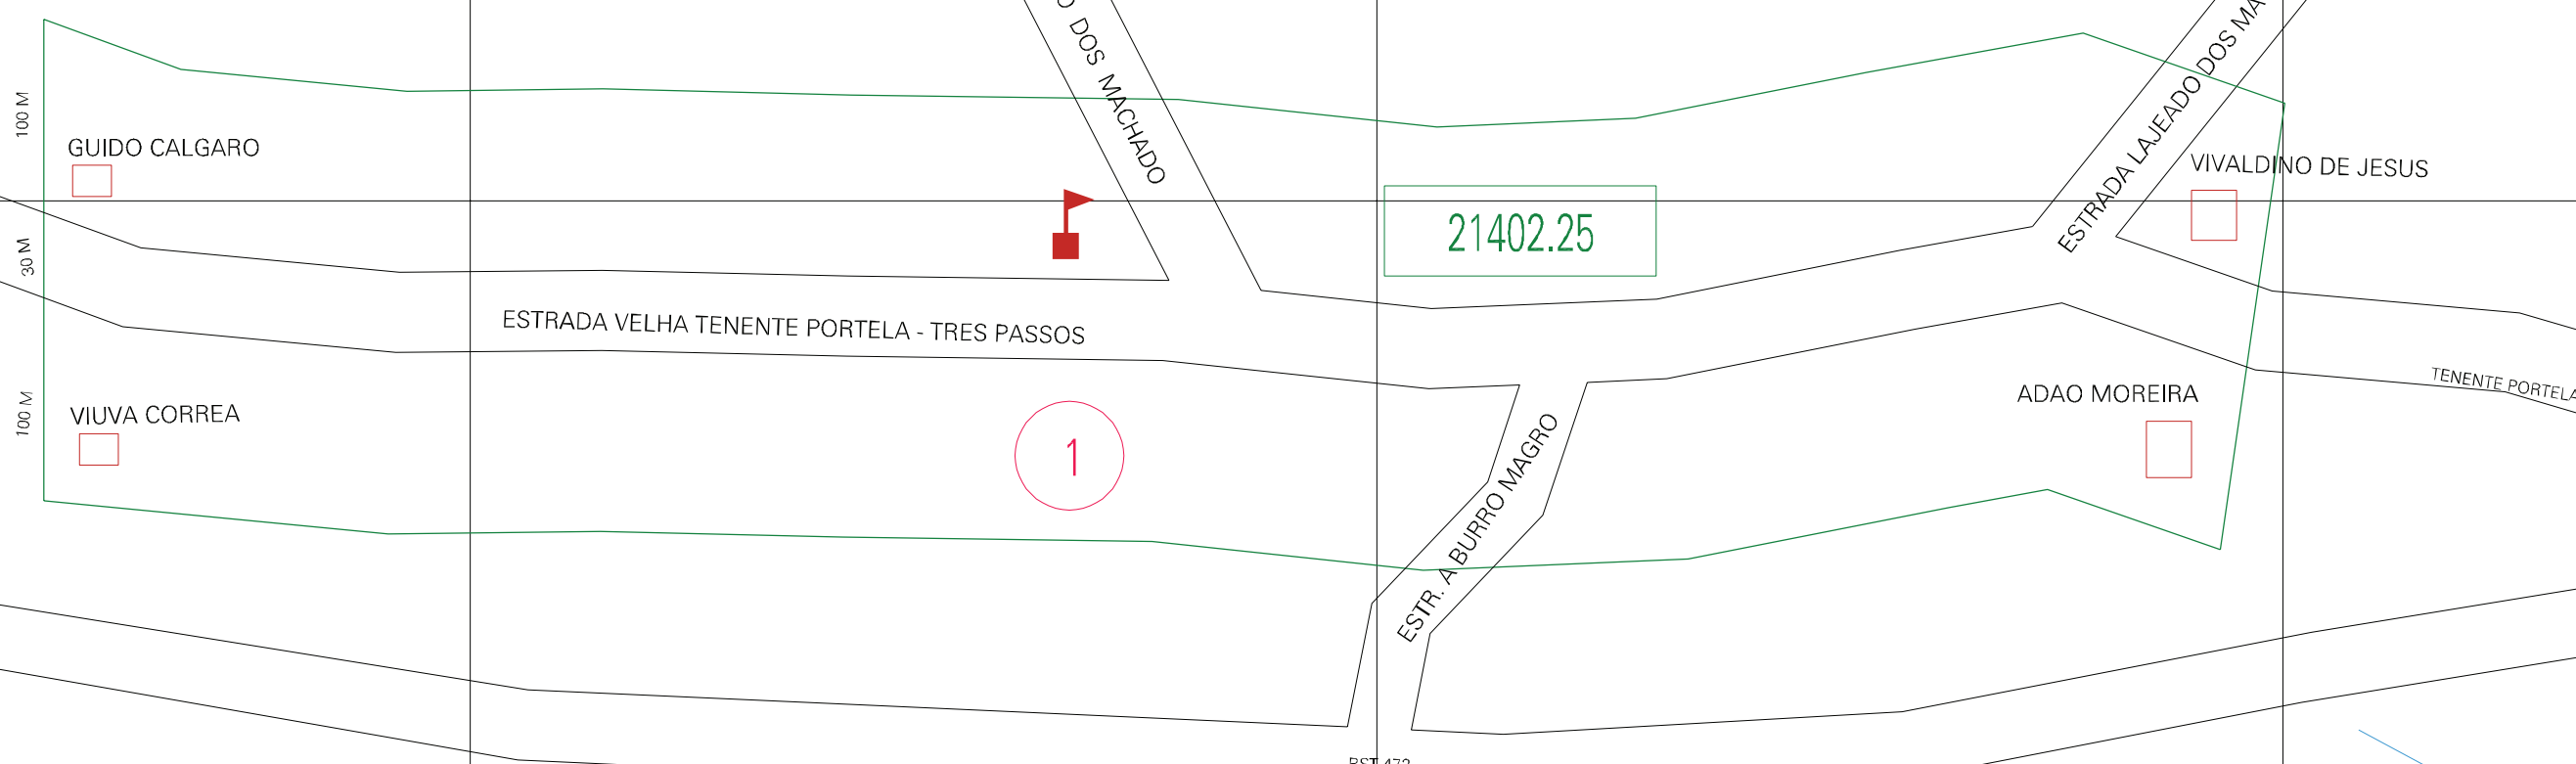

(220.5, 6968)

(222.5, 6968)

(220.5, 6967)

(222.5, 6967)

ESTADO DO RIO GRANDE DO SUL

Município: 43.21402

TENENTE PORTELA

Folha : 01 - 01

Arquivo: 432140225.dgn

Limites(km): (220, 6966.5) - (223, 6968.5)

LEGENDA

LIMITES

- Município ou Perímetro Urbano
- Distrito
- Subdistrito, RA, Zona ou similar
- Bairro ou similar
- Setor Censitário

CODIGOS

- 22306.05 Distrito (cod. do município + cod. do distrito)
- 05.06 Subdistrito (cod. do distrito + cod. do subdistrito)
- 003 Bairro (cod. do bairro no município)
- 25 Setor (número do setor no distrito ou subdistrito)

Articulação de Folhas

MAPA URBANO DIGITAL
FOLHA A1

Data de Impressão: 27.09.07