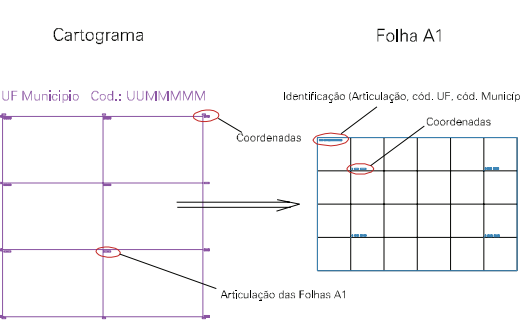

Articulação de Folhas

MAPA URBANO DIGITAL
FOLHA A1

Data de Impressão: 27.09.07