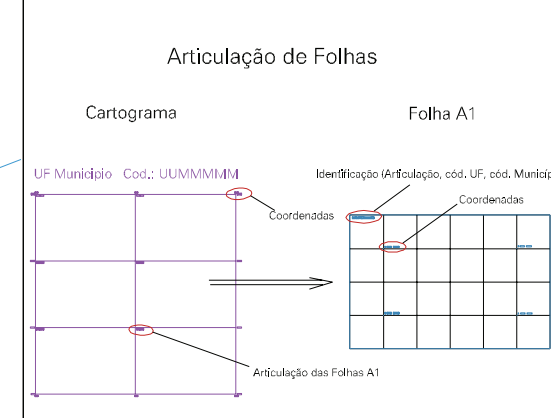

ESTADO DO RIO GRANDE DO SUL  
 Município: 43.21626  
 TRAVESSEIRO  
 Folha : 01 - 01

Arquivo: 4321626.dgn  
 Limites(km): (-394.5, -6757) - (-395.5, -6760)

- LEGENDA**
- LIMITES**
- Município ou Perímetro Urbano
  - Distrito
  - Subdistrito, RA, Zona ou similar
  - Bairro ou similar
  - Setor Censitário
- CODIGOS**
- 22306.05 Distrito (cod. do município + cod. do distrito)
  - 05.06 Subdistrito (cod. do distrito + cod. do subdistrito)
  - 003 Bairro (cod. do bairro no município)
  - 25 Setor (número do setor no distrito ou subdistrito)

MAPA URBANO DIGITAL  
 FOLHA A1