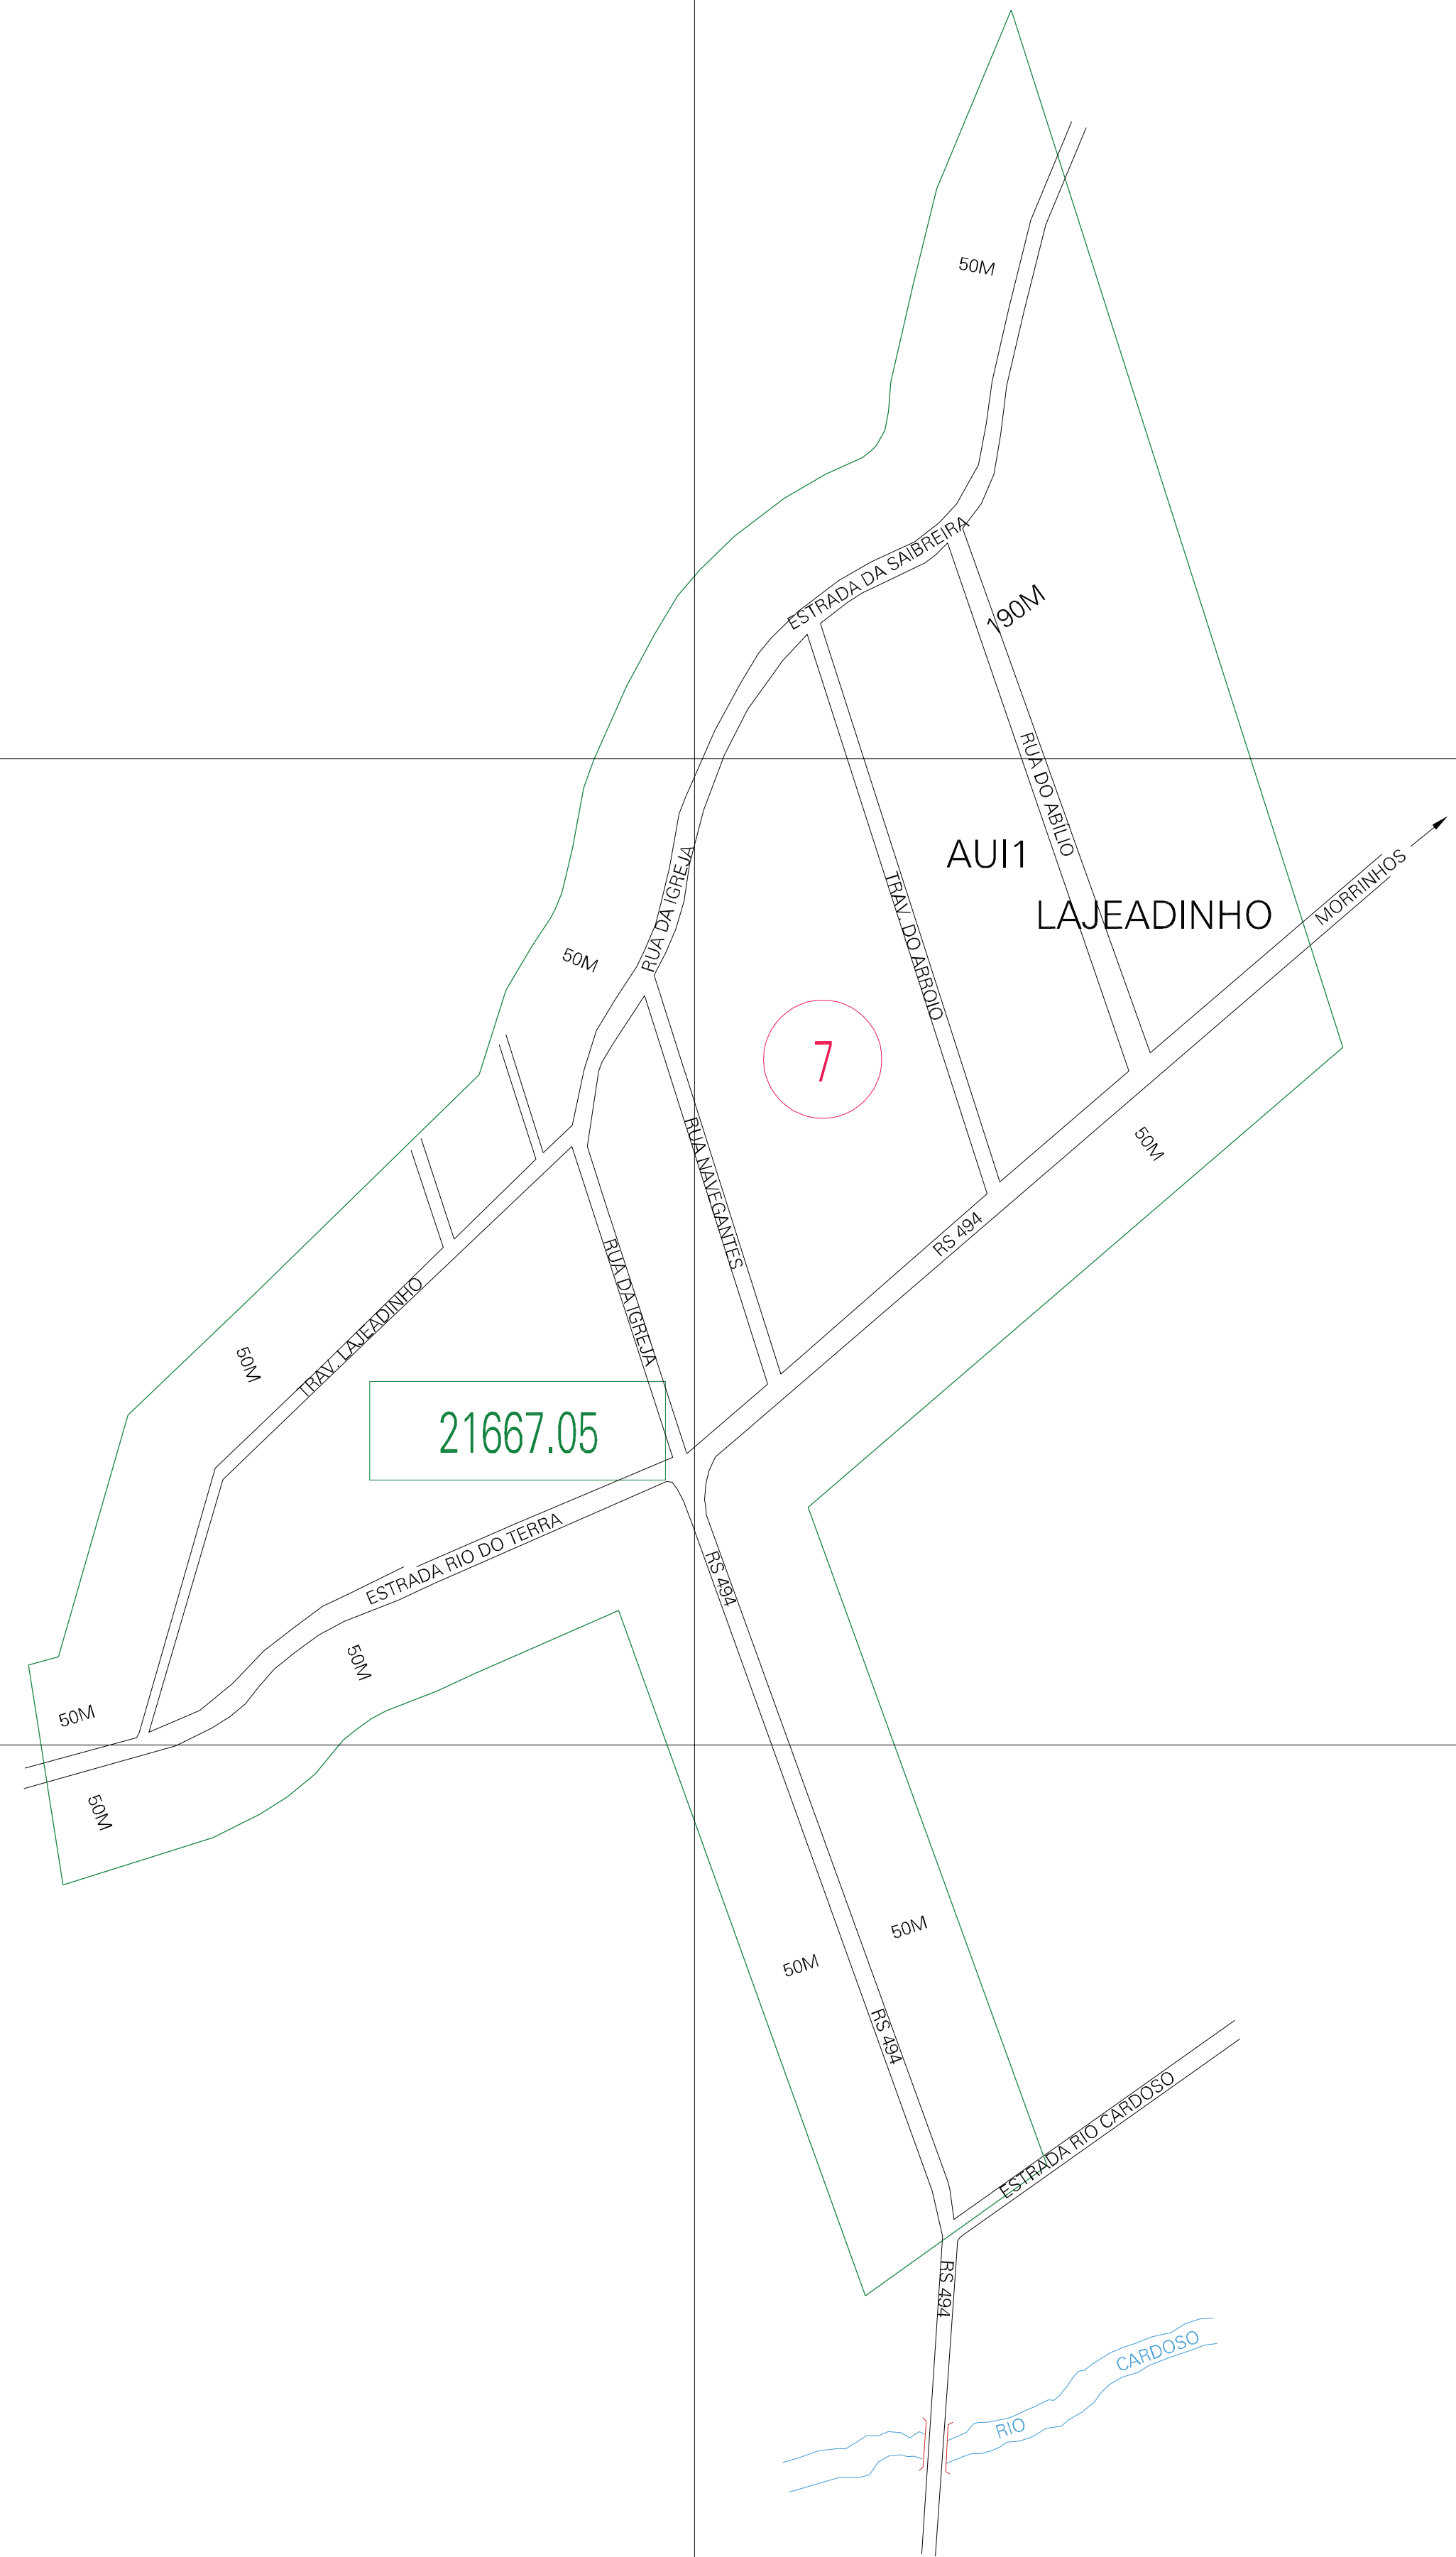

(603.957, 6744.315)

(604.957, 6744.315)

(603.957, 6743.815)

(604.957, 6743.815)

ESTADO DO RIO GRANDE DO SUL
 Município: 43.21667
 TRÊS CACHOIRAS
 Folha : 01 - 01

Arquivo: 4321667au1.dgn
 Limites(km): (603.457, 6743.315) - (605.457, 6744.815)

- LEGENDA**
- LIMITES**
- Município ou Perímetro Urbano
 - Distrito
 - Subdistrito, RA, Zona ou similar
 - Bairro ou similar
 - Sector Consistário
- CODIGOS**
- 21667.05 Distrito (cod. do município + cod. do distrito)
 - 05.06 Subdistrito (cod. do distrito + cod. do subdistrito)
 - 003 Bairro (cod. do bairro no município)
 - 25 Sector (número do sector no distrito ou subdistrito)