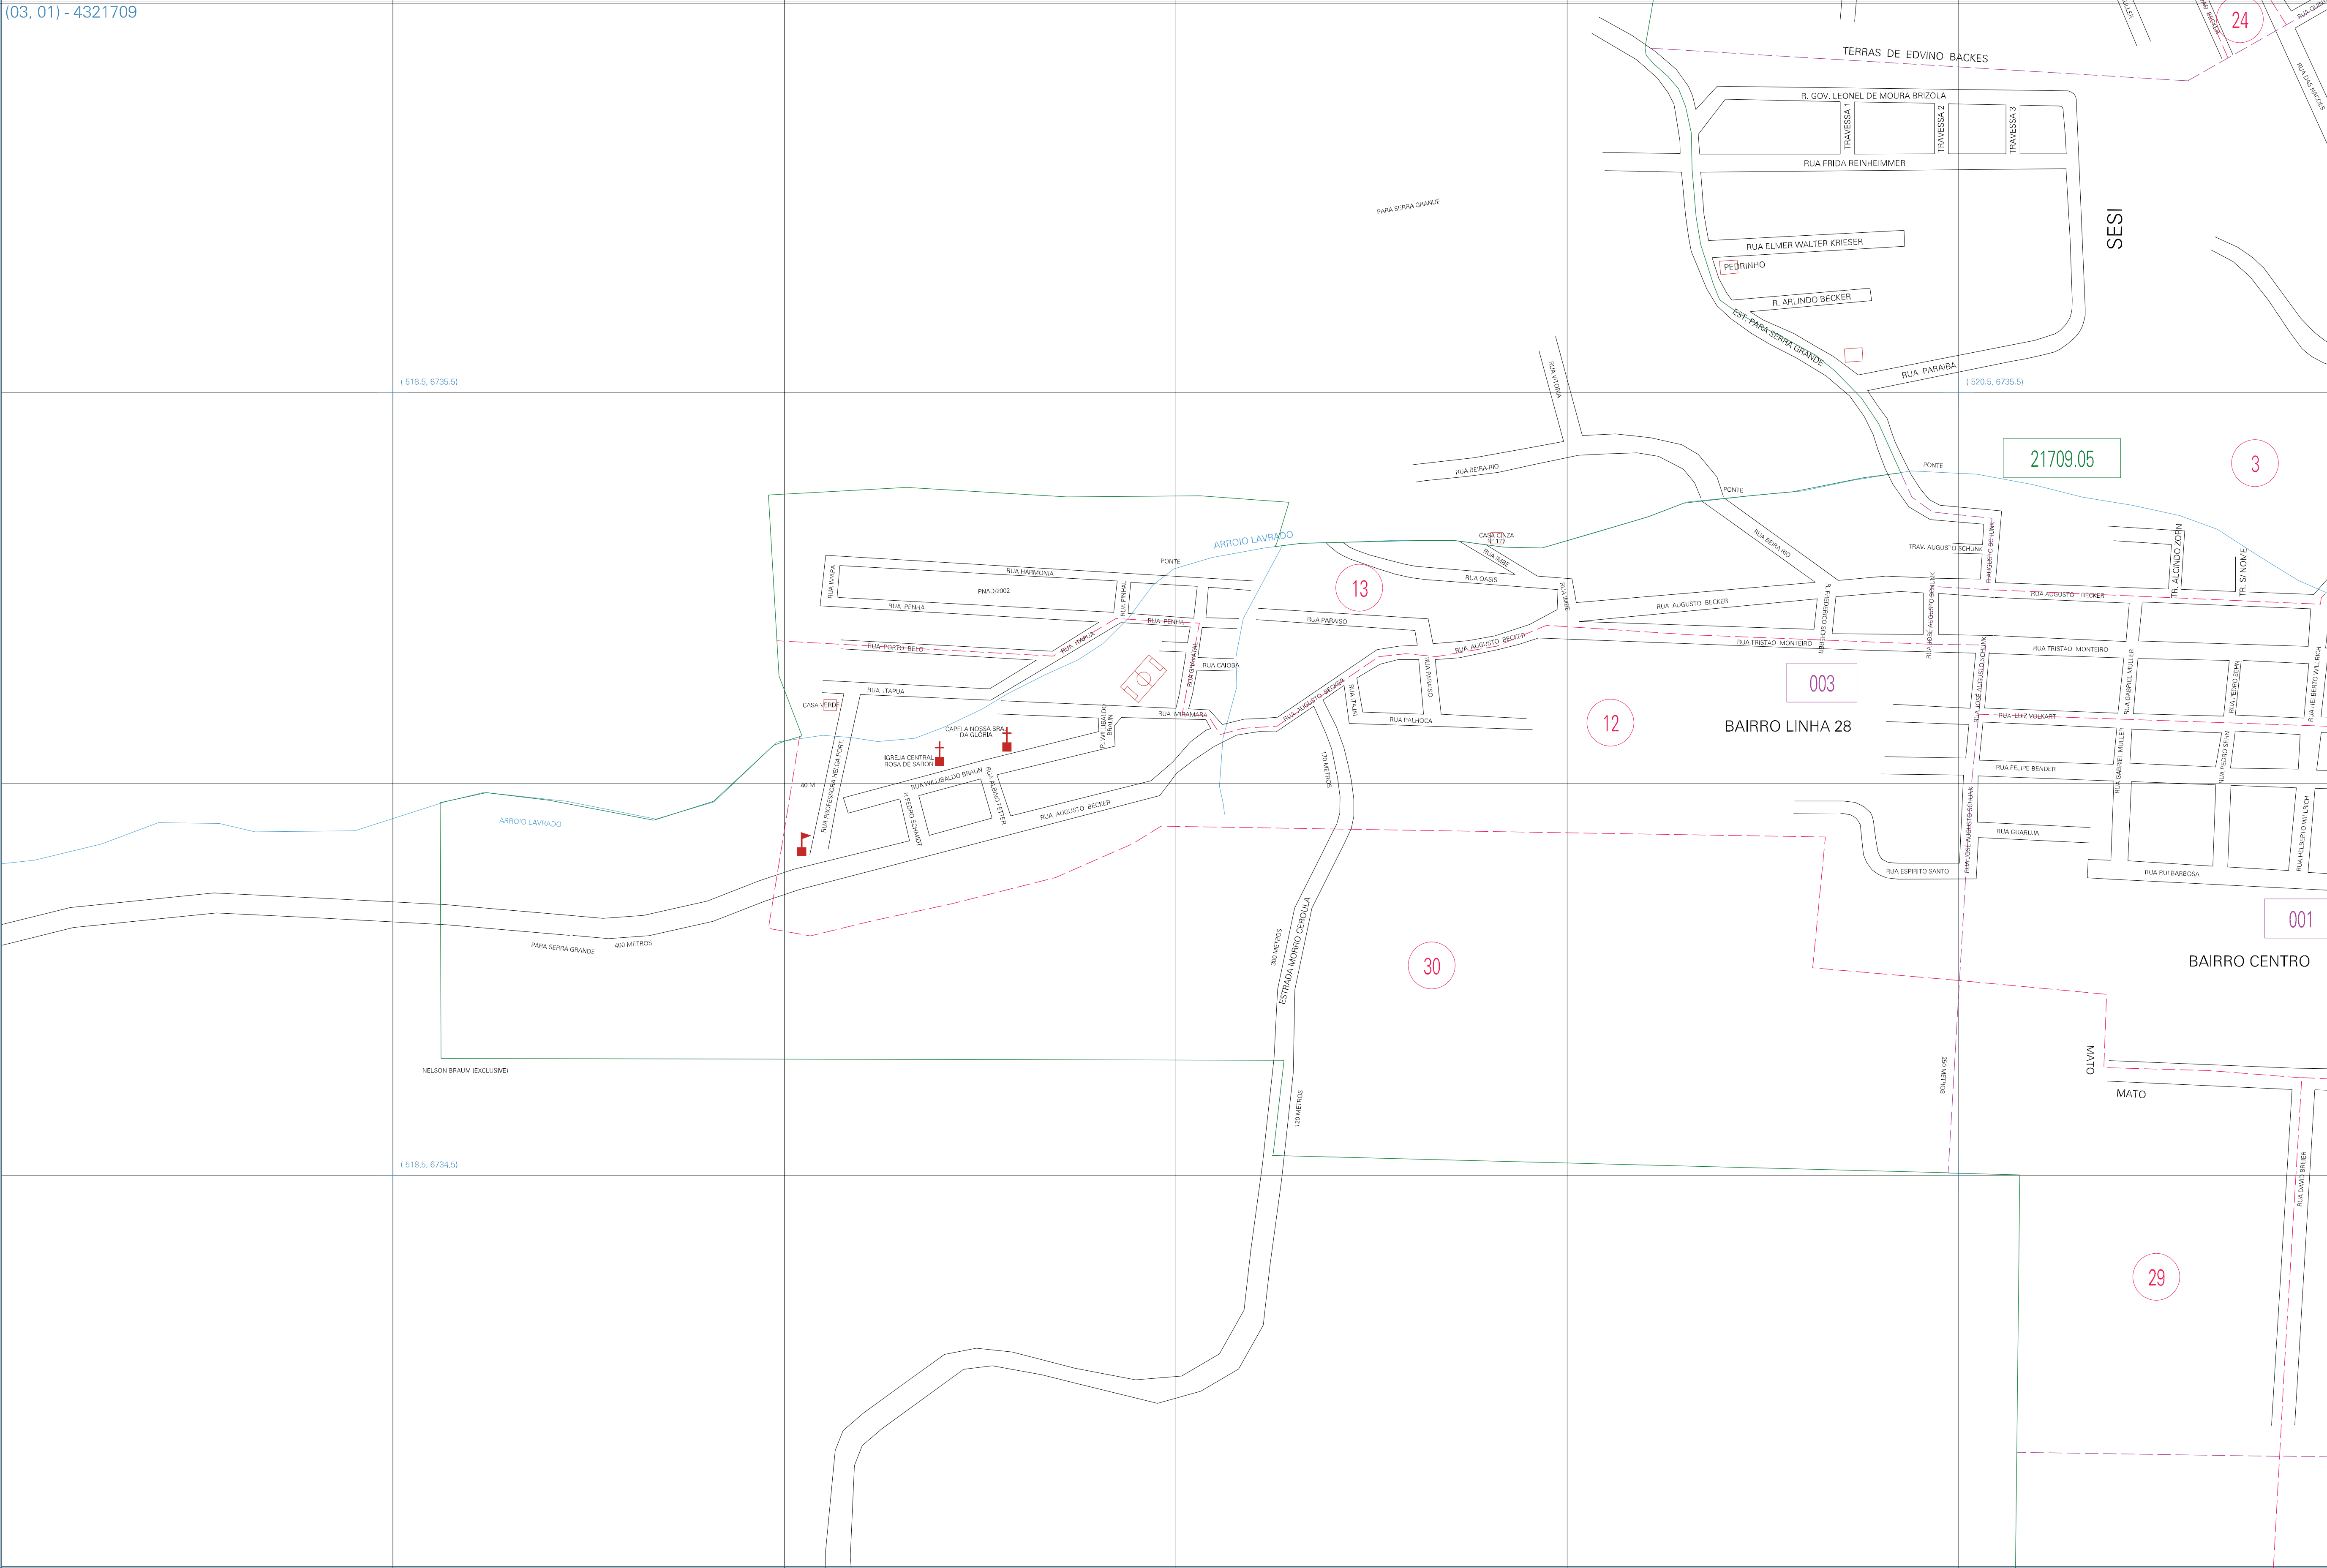

(518.5, 6735.5)

(518.5, 6734.5)

ESTADO DO RIO GRANDE DO SUL
 Município: 43.21709
 TRÊS COROAS
 Folha : 03 - 01
 Arquivo: 4321709.dgn
 Limites(km): (518, 6734)-(521, 6736)

- LEGENDA**
- LIMITES**
 - Município ou Perímetro Urbano
 - Distrito
 - Subdistrito, RA, Zona ou similar
 - Bairro ou similar
 - Sector Censitário
 - CODIGOS**
 - 22306.05 Distrito (cod. do município + cod. do distrito)
 - 05.08 Subdistrito (cod. do distrito + cod. do subdistrito)
 - 003 Bairro (cod. do bairro no município)
 - 25 Sector (número do sector no distrito ou subdistrito)

MAPA URBANO DIGITAL
 FOLHA A1