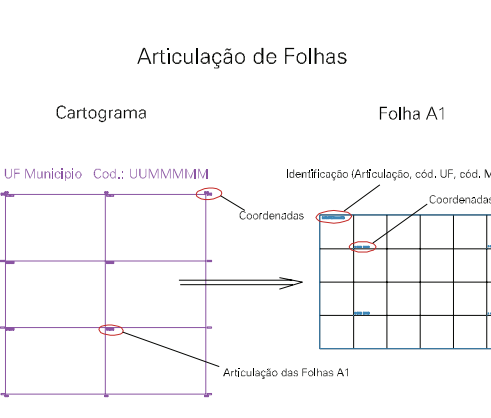

ESTADO DO RIO GRANDE DO SUL  
 Município: 43.21907  
 TRÊS PASSOS  
 Folha : 02 - 02

Arquivo: 4321907.dgn  
 Limites(kml): (- 208, 6957) (- 213, 6960)

- LEGENDA**
- LIMITES
    - Município ou Perímetro Urbano
    - Distrito
    - Subdistrito, RA, Zona ou similar
    - Bairro ou similar
    - Sector Censitário
  - CODIGOS
    - 22306.05 Distrito (cod. do município + cod. do distrito)
    - 05.06 Subdistrito (cod. do distrito + cod. do subdistrito)
    - 003 Bairro (cod. do bairro no município)
    - 25 Sector (número do sector no distrito ou subdistrito)

MAPA URBANO DIGITAL  
 FOLHA A1