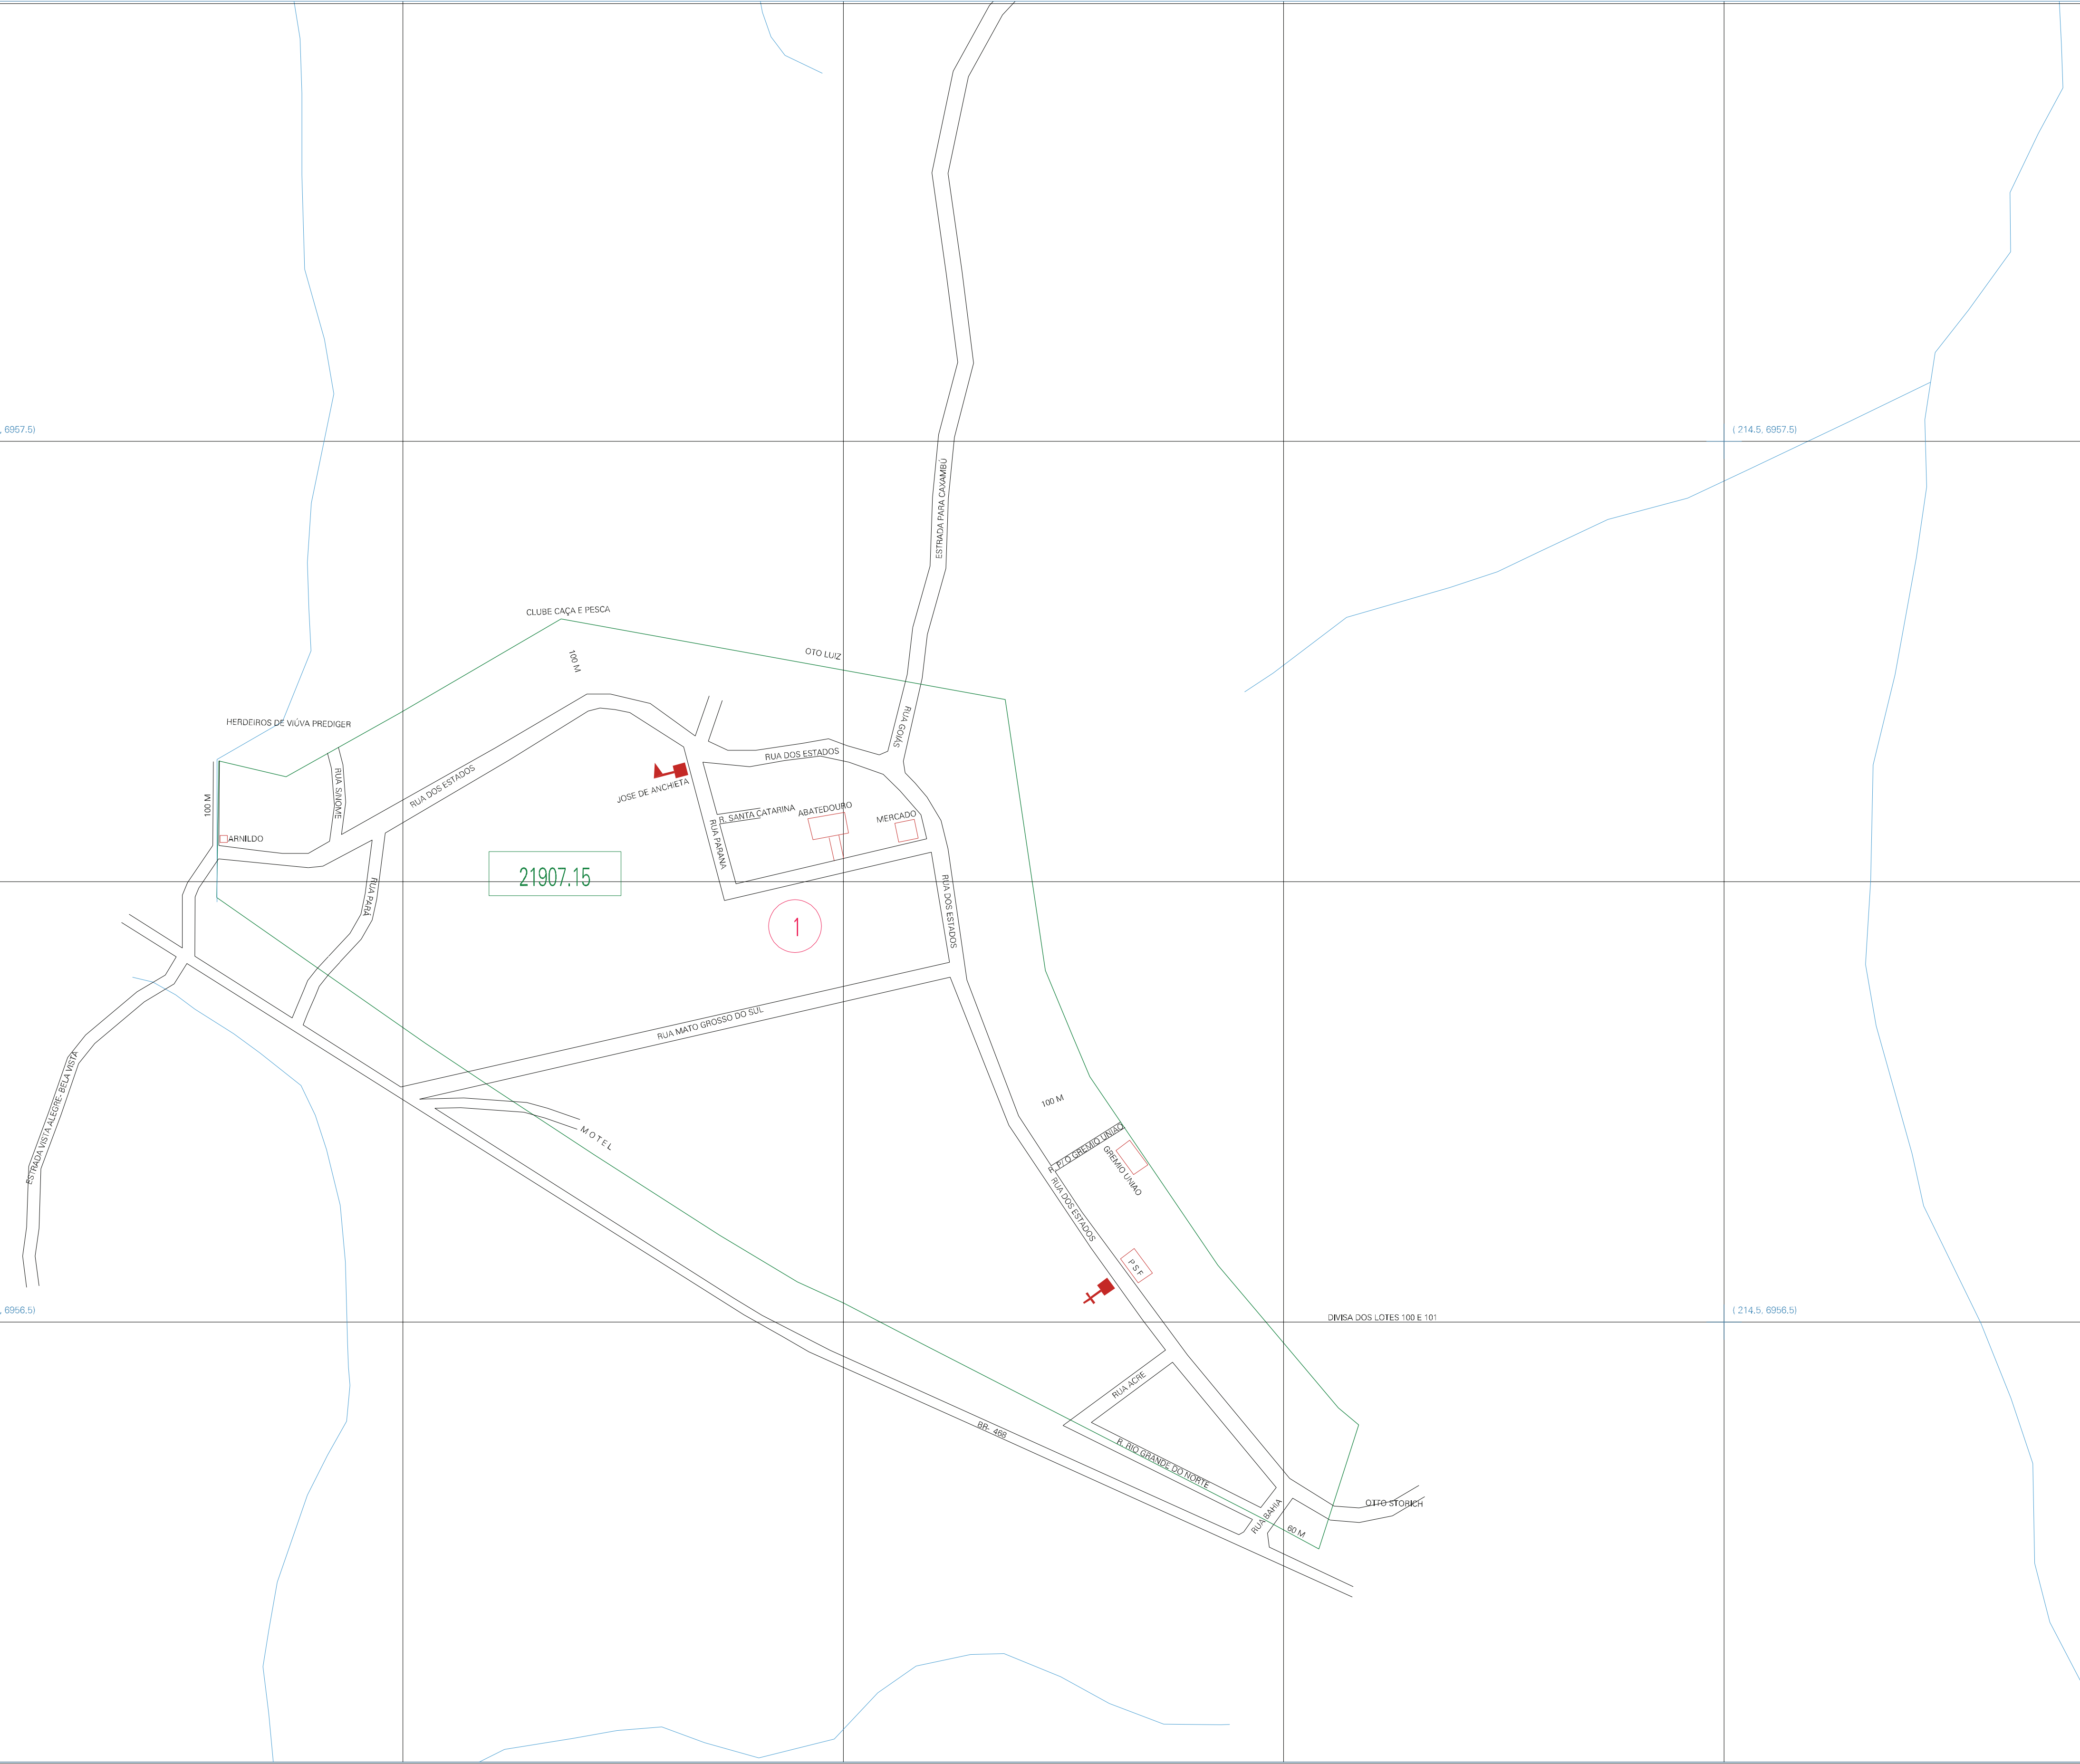

(212.5, 6957.5)

(214.5, 6957.5)

(212.5, 6956.5)

(214.5, 6956.5)

ESTADO DO RIO GRANDE DO SUL
 Município: 43.21907
 TRÊS PASSOS
 Folha : 01 - 01

Arquivo: 432190715.dgn
 Limites(km): (212, 6956) - (215, 6958)

- LEGENDA**
- LIMITES**
- Município ou Perímetro Urbano
 - Distrito
 - Subdistrito, RA, Zona ou similar
 - Bairro ou similar
 - Setor Censitário
- CODIGOS**
- 22306.05 Distrito (cod. do município + cod. do distrito)
 - 05.08 Subdistrito (cod. do distrito + cod. do subdistrito)
 - 003 Bairro (cod. do bairro no município)
 - 25 Setor (número do setor no distrito ou subdistrito)