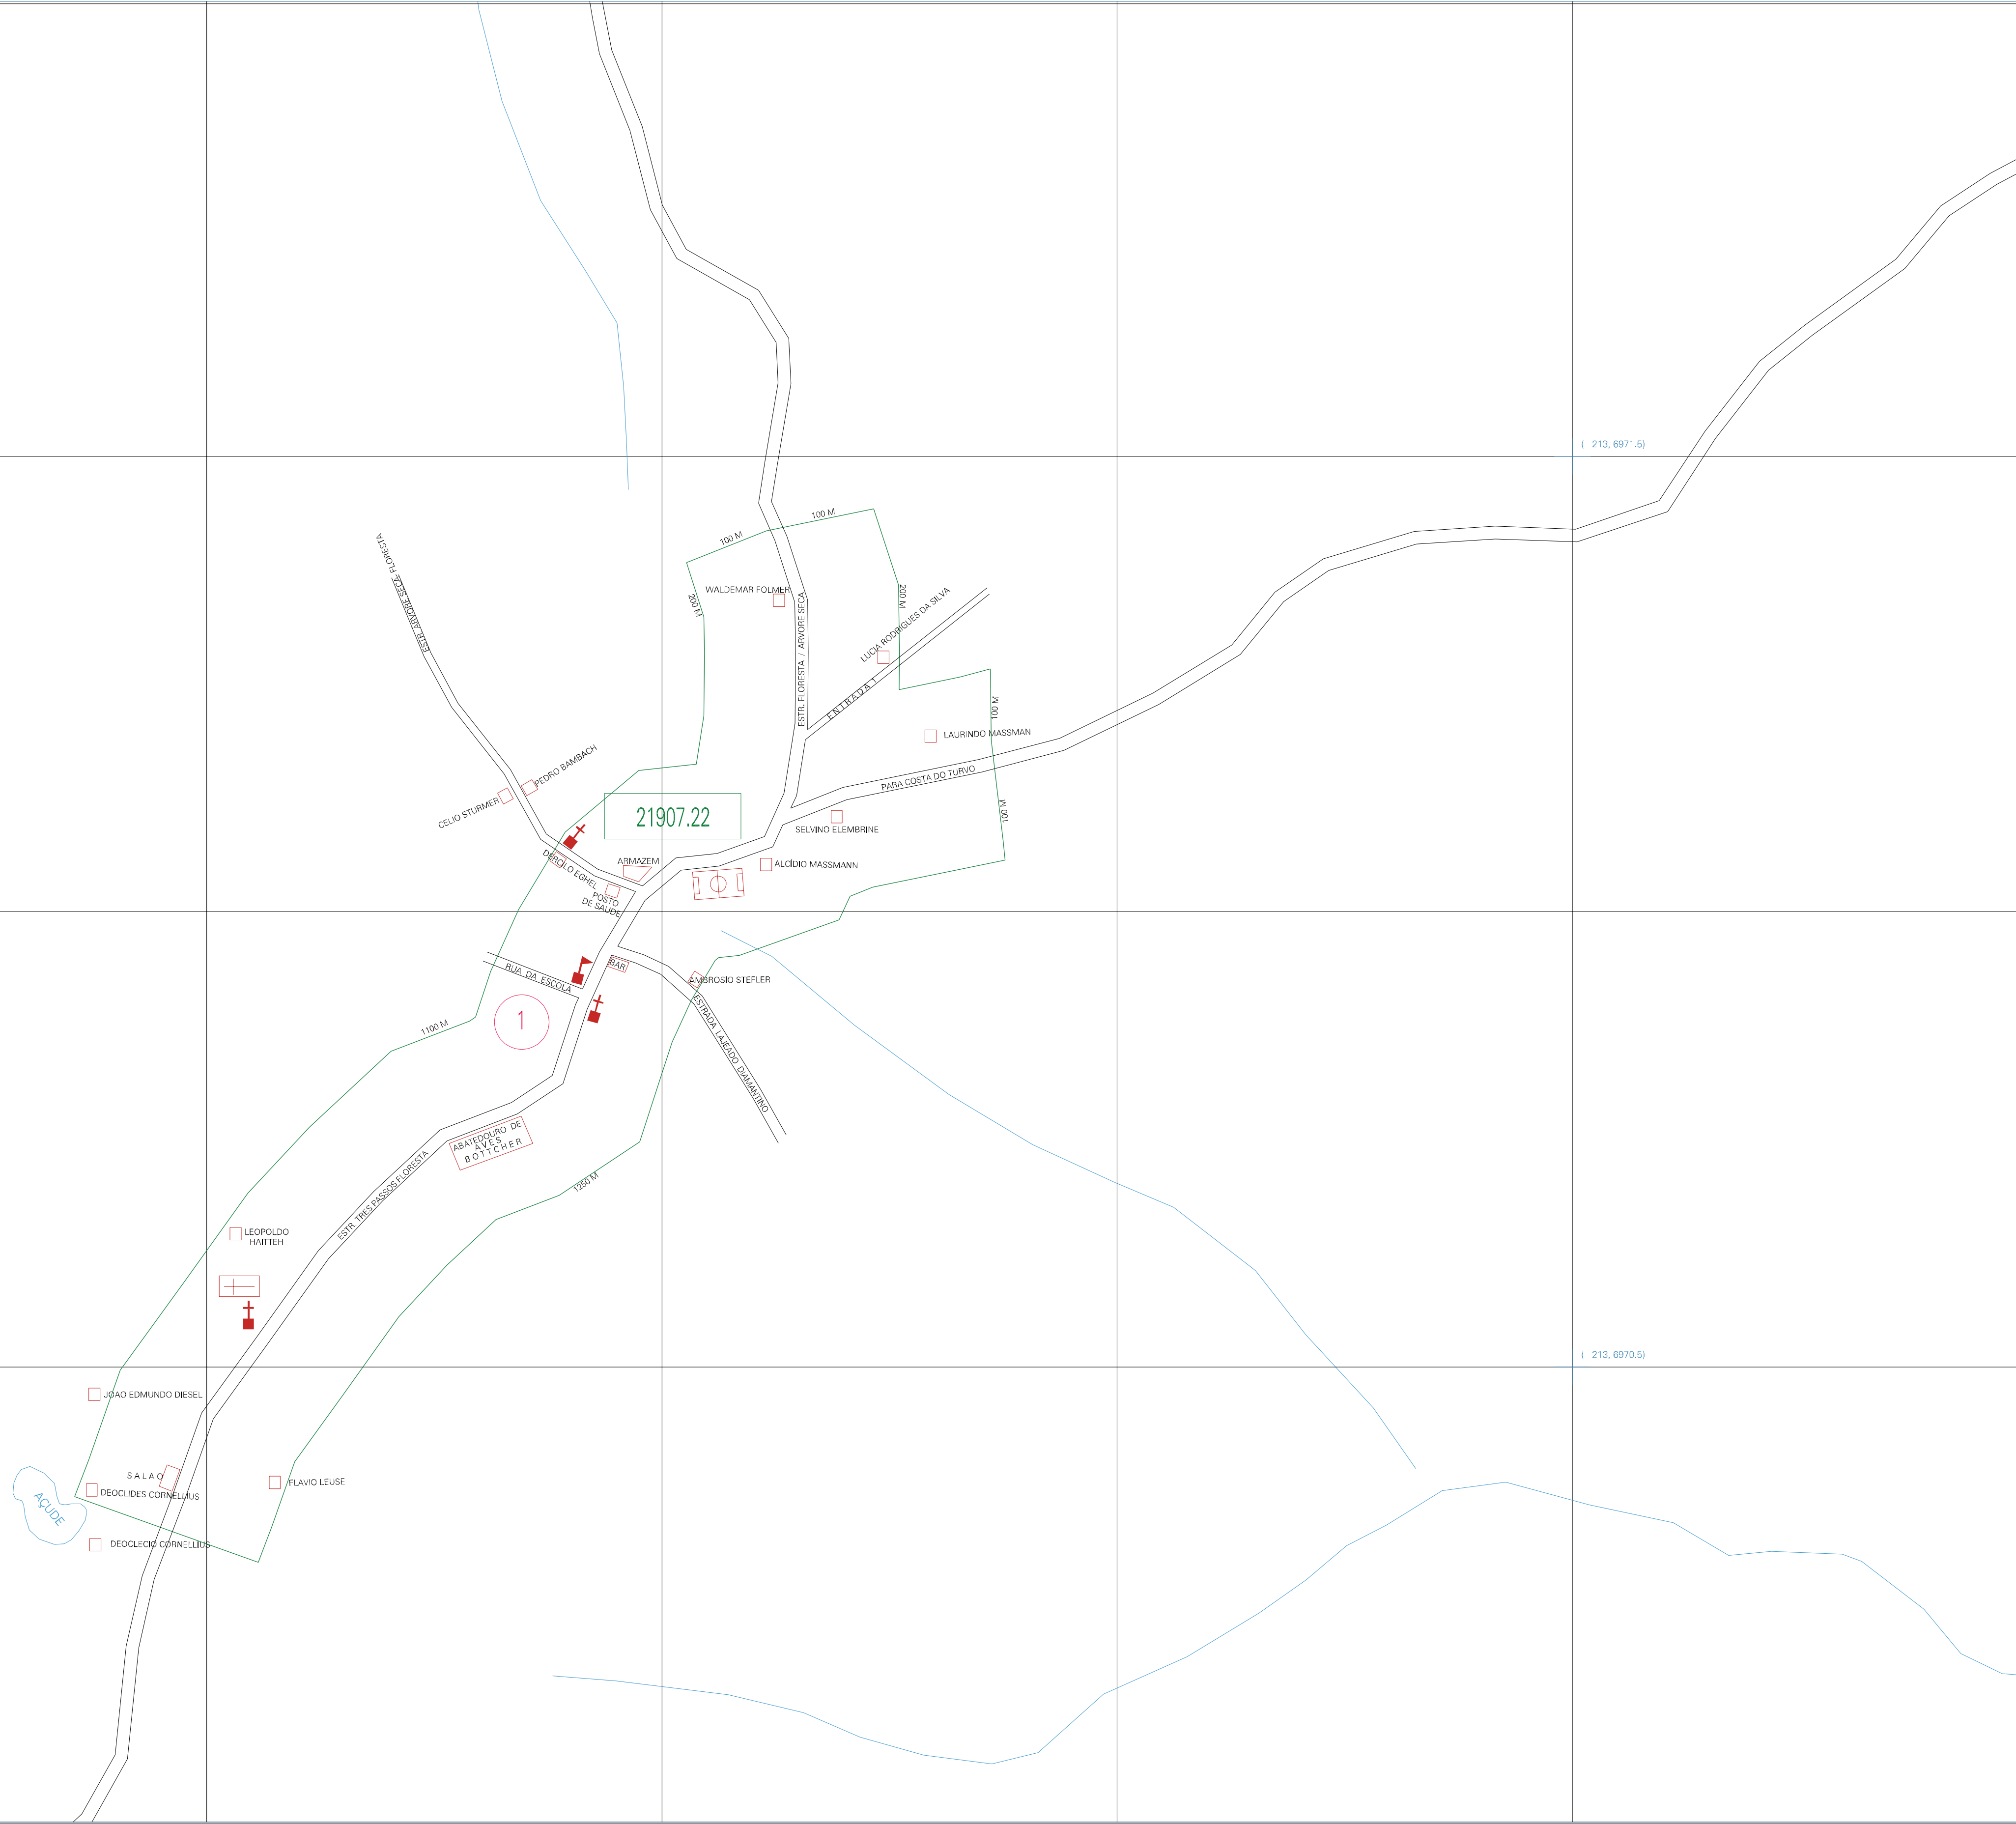

(211, 6971,5)

(213, 6971,5)

(211, 6970,5)

(213, 6970,5)

ESTADO DO RIO GRANDE DO SUL
 Município: 43.21907
 TRÊS PASSOS
 Folha : 01 - 01

Arquivo: 432190722.dgn
 Limites(km): (210,5, 6970) - (213,5, 6972)

- LEGENDA**
- LIMITES**
- Município ou Perímetro Urbano
 - Distrito
 - Subdistrito, FA, Zona ou similar
 - Bairro ou similar
 - Setor Censitário
- CODIGOS**
- 22306.05 Distrito (cod. do município + cod. do distrito)
 - 05.08 Subdistrito (cod. do distrito + cod. do subdistrito)
 - 003 Bairro (cod. do bairro no município)
 - 25 Setor (número do setor no distrito ou subdistrito)

MAPA URBANO DIGITAL
 FOLHA A1