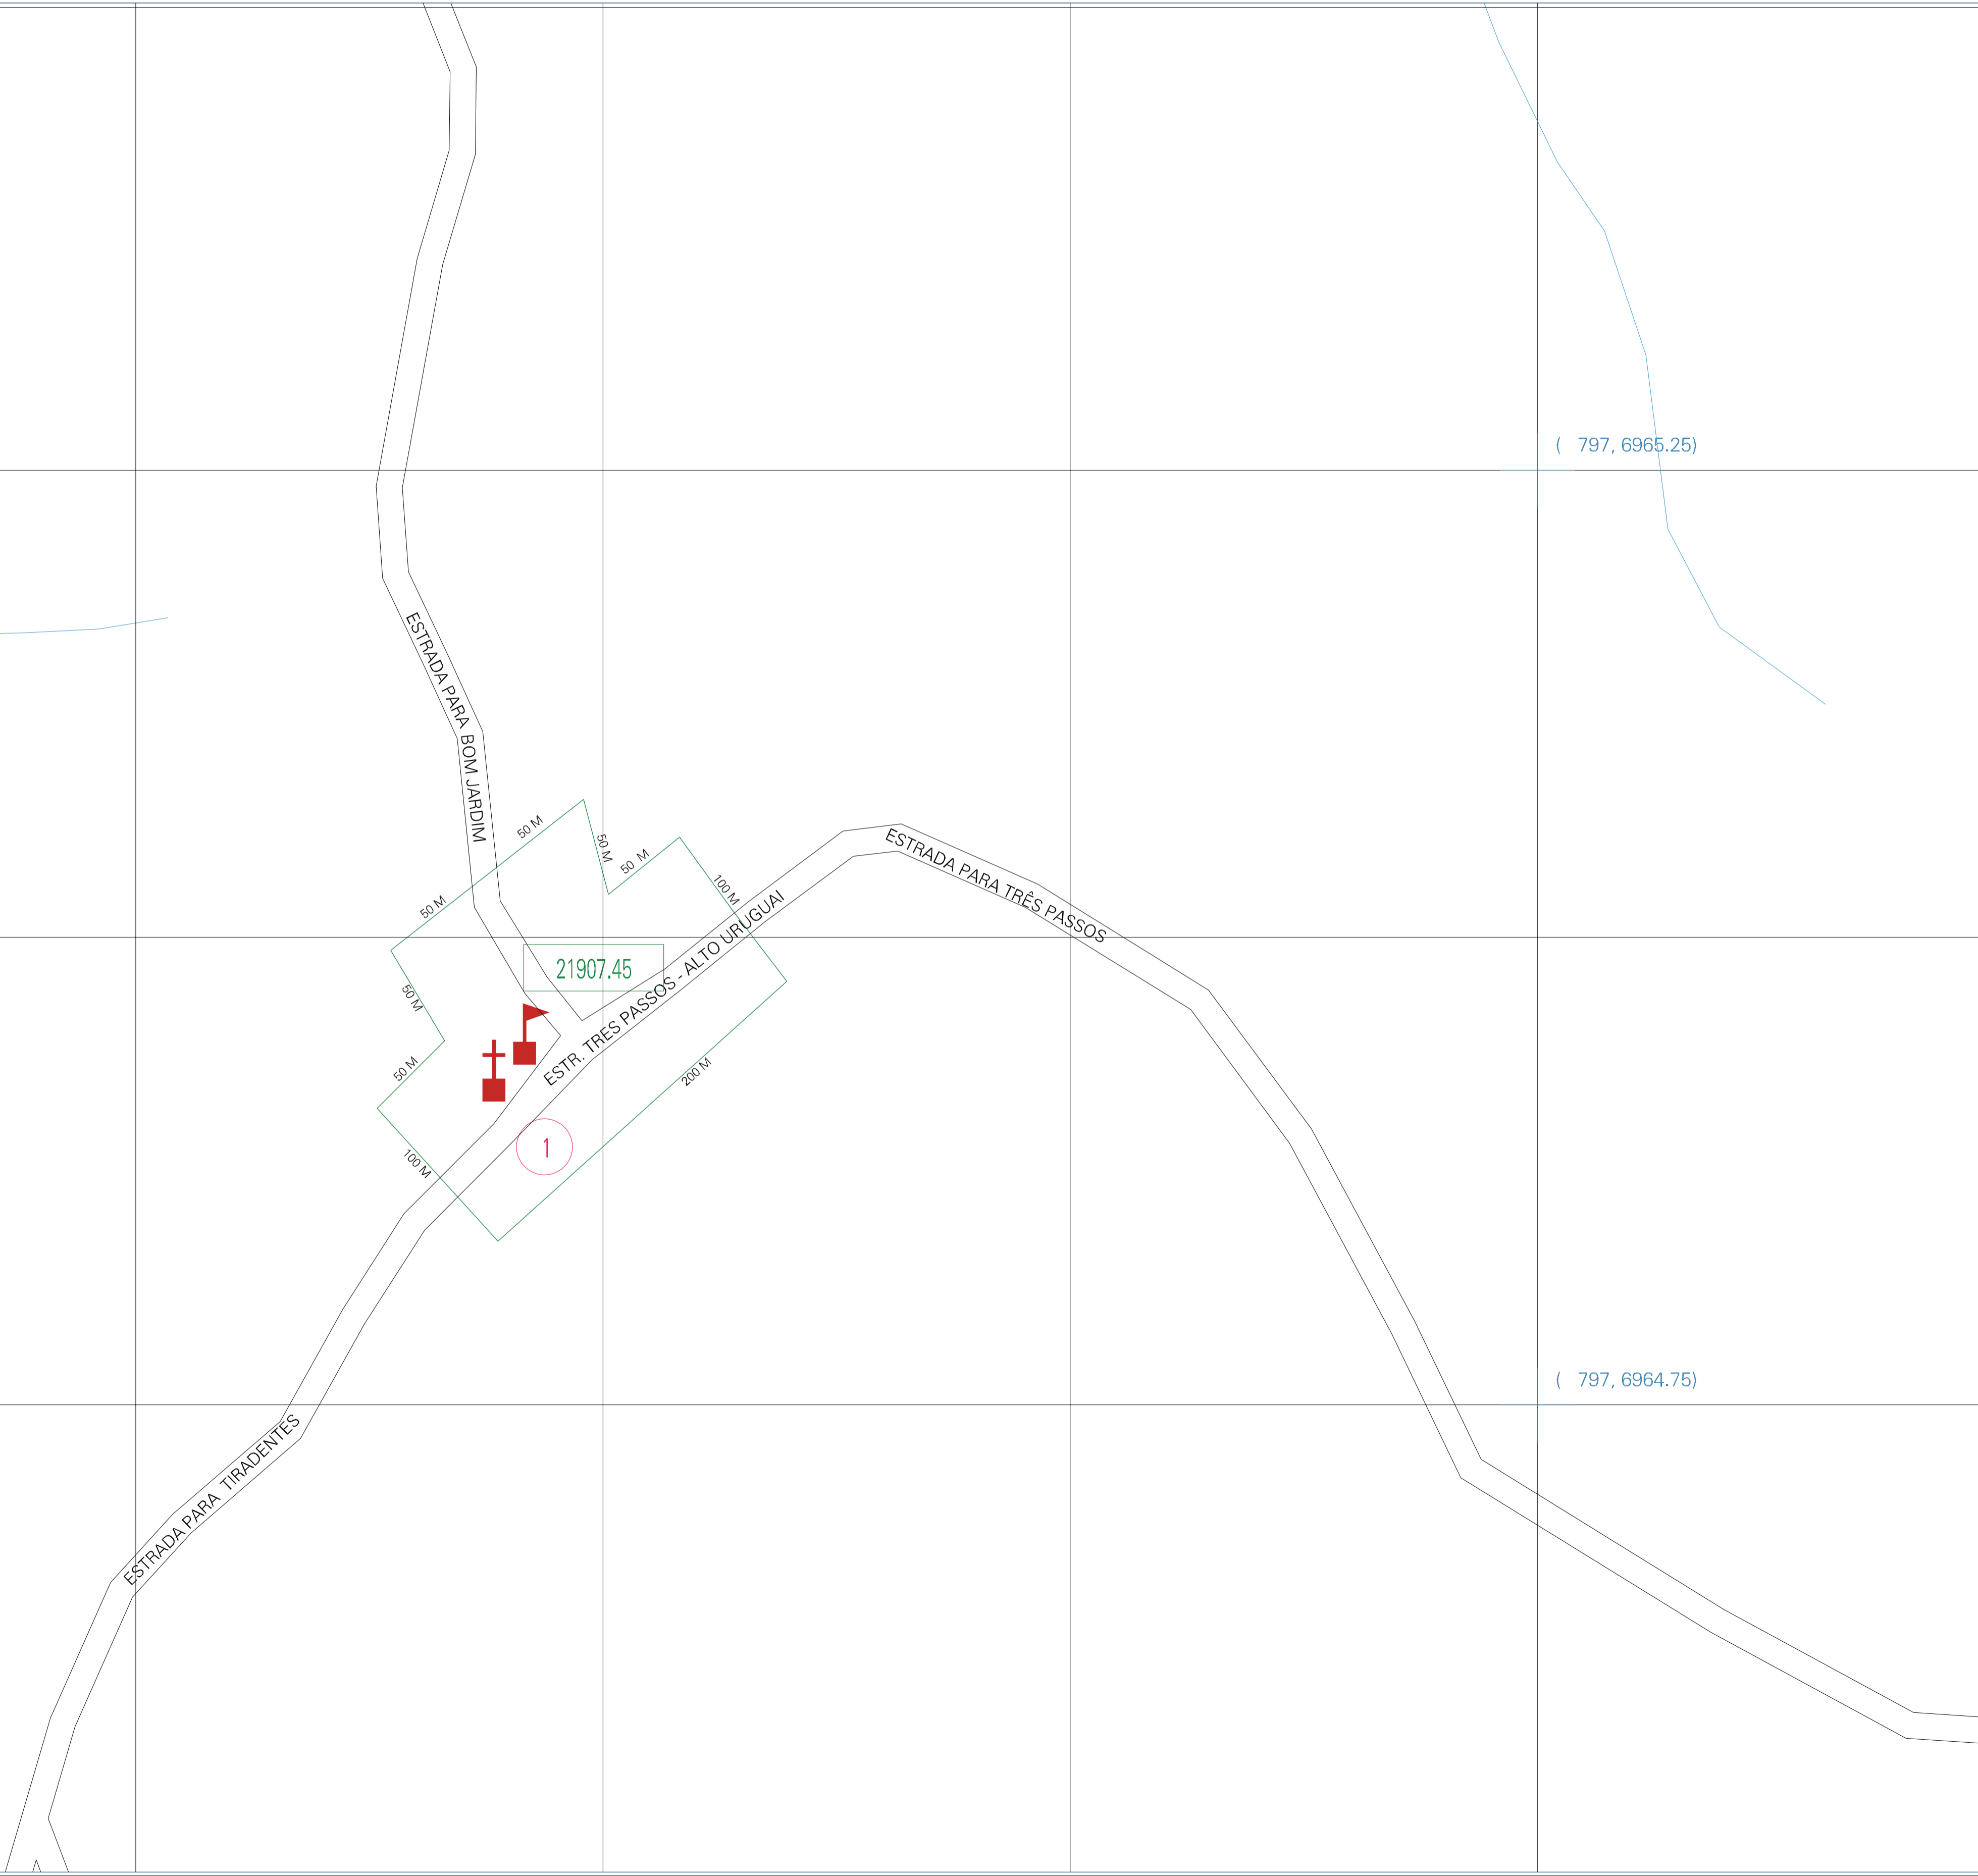

(796, 6965.25)

(797, 6965.25)

(796, 6964.75)

(797, 6964.75)

ESTADO DO RIO GRANDE DO SUL
 Município: 43.21907
 TRÊS PASSOS
 Folha : 01 - 01

Arquivo: 432190745.dgn
 Limites(km): (795.75, 6964.5) - (797.25, 6965.5)

- LEGENDA**
- LIMITES**
- Município ou Perímetro Urbano
 - Distrito
 - Subdistrito, RA, Zona ou similar
 - Bairro ou similar
 - Setor Censitário
- CODIGOS**
- 22306.05 Distrito (cod. do município + cod. do distrito)
 - 05.06 Subdistrito (cod. do distrito + cod. do subdistrito)
 - 003 Bairro (cod. do bairro no município)
 - 25 Setor (número do setor no distrito ou subdistrito)