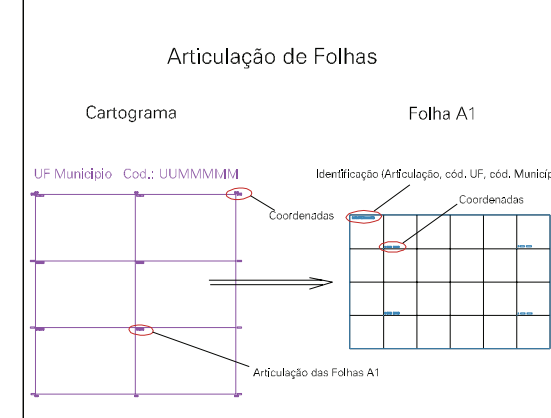

ESTADO DO RIO GRANDE DO SUL
 Município: 43.22251
 TUPANDI
 Folha : 01 - 02

Arquivo: 4322251.dgn
 Limites(km): (458, 6740,5) - (462, 6743,5)

- LEGENDA**
- LIMITES**
- Município ou Perímetro Urbano
 - Distrito
 - Subdistrito, RA, Zona ou similar
 - Bairro ou similar
 - Setor Censitário
- CODIGOS**
- 22306.05 Distrito (cod. do município + cod. do distrito)
 - 05.06 Subdistrito (cod. do distrito + cod. do subdistrito)
 - 003 Bairro (cod. do bairro no município)
 - 25 Setor (número do setor no distrito ou subdistrito)

MAPA URBANO DIGITAL
 FOLHA A1