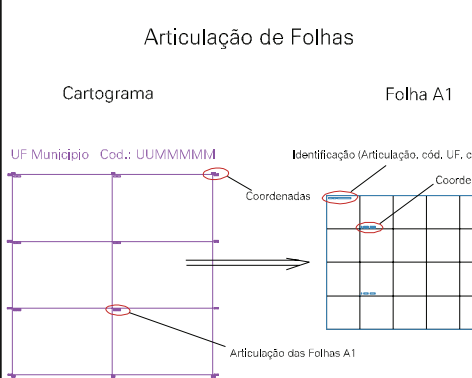

ESTADO DO RIO GRANDE DO SUL  
 Município: 43.22350  
 UNIÃO DA SERRA  
 Folha : 01 - 01

Arquivo: 432235025.dgn  
 Limites(km): ( 398, 6813.5) - ( 400, 6815.0)

- LEGENDA**
- LIMITES**
- Município ou Perímetro Urbano
  - Distrito
  - Subdistrito, RA, Zona ou similar
  - Bairro ou similar
  - Sector censitário
- CODIGOS**
- 22306.05 Distrito (cod. do município + cod. do distrito)
  - 05.06 Subdistrito (cod. do distrito + cod. do subdistrito)
  - 003 Bairro (cod. do bairro no município)
  - 25 Sector (número do sector no distrito ou subdistrito)

**MAPA URBANO DIGITAL**  
**FOLHA A1**