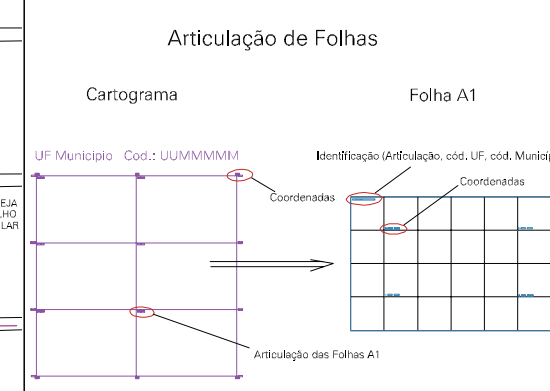

1 407 6700

1 407 6710

REPÚBLICA ARGENTINA

1 407 6700

RIO URUGUAI

RIO URUGUAI

RIO URUGUAI

RIO URUGUAI

RIO URUGUAI

RIO URUGUAI

ESTADO DO RIO GRANDE DO SUL
 Município: 43.22400
 URUGUAIANA
 Folha : 01 - 01

Arquivo: 4322400.dgn
 Limites(km): (486, 6707) - (492, 6711)

- LEGENDA**
- LIMITES**
- Município ou Perímetro Urbano
 - Distrito
 - Subdistrito, RA, Zona ou similar
 - Bairro ou similar
 - Sector Censitário
- CODIGOS**
- 22306.06 Distrito (cod. do município + cod. do distrito)
 - 05.06 Subdistrito (cod. do distrito + cod. do subdistrito)
 - 003 Bairro (cod. do bairro no município)
 - 25 Sector (número do sector no distrito ou subdistrito)

MAPA URBANO DIGITAL
FOLHA A1