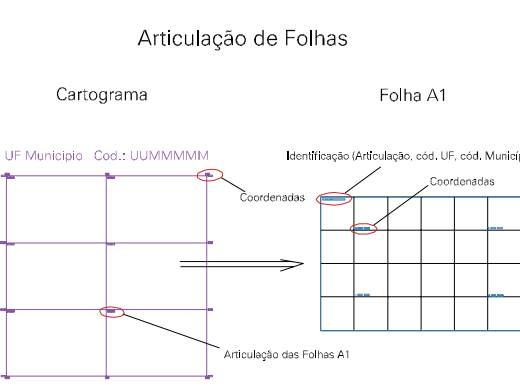

ÁREA MILITAR

ESTADO DO RIO GRANDE DO SUL
 Município: 43.22400
 URUGUAIANA
 Folha : 02 - 01

Arquivo: 4322400.dgn
 Limites(km): (486, 6703) - (492, 6707)

- LEGENDA**
- LIMITES**
- Município ou Perímetro Urbano
 - Distrito
 - Subdistrito, RA, Zona ou similar
 - Bairro ou similar
 - Sector Censitário
- CODIGOS**
- 22306.06 Distrito (cod. do município + cod. do distrito)
 - 05.06 Subdistrito (cod. do distrito + cod. do subdistrito)
 - 003 Bairro (cod. do bairro no município)
 - 25 Sector (número do sector no distrito ou subdistrito)

MAPA URBANO DIGITAL
 FOLHA A1