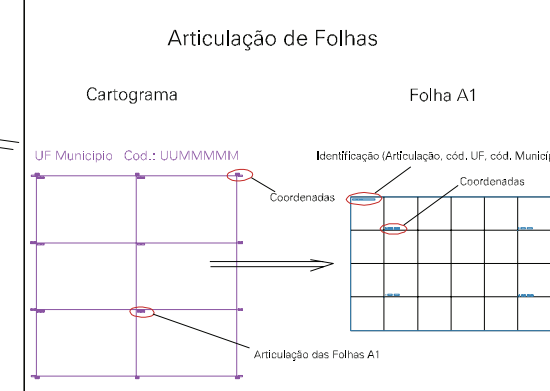

ESTADO DO RIO GRANDE DO SUL  
 Município: 43.22400  
 URUGUAIANA  
 Folha : 02 - 02

Arquivo: 4322400.dgn  
 Limites(km): ( 492, 6703) - ( 498, 6707)

- LEGENDA**
- LIMITES**
- Município ou Perímetro Urbano
  - Distrito
  - Subdistrito, RA, Zona ou similar
  - Bairro ou similar
  - Setor Censitário
- CODIGOS**
- 22306.06 Distrito (cod. do município + cod. do distrito)
  - 05.06 Subdistrito (cod. do distrito + cod. do subdistrito)
  - 003 Bairro (cod. do bairro no município)
  - 25 Setor (número do setor no distrito ou subdistrito)

MAPA URBANO DIGITAL  
 FOLHA A1