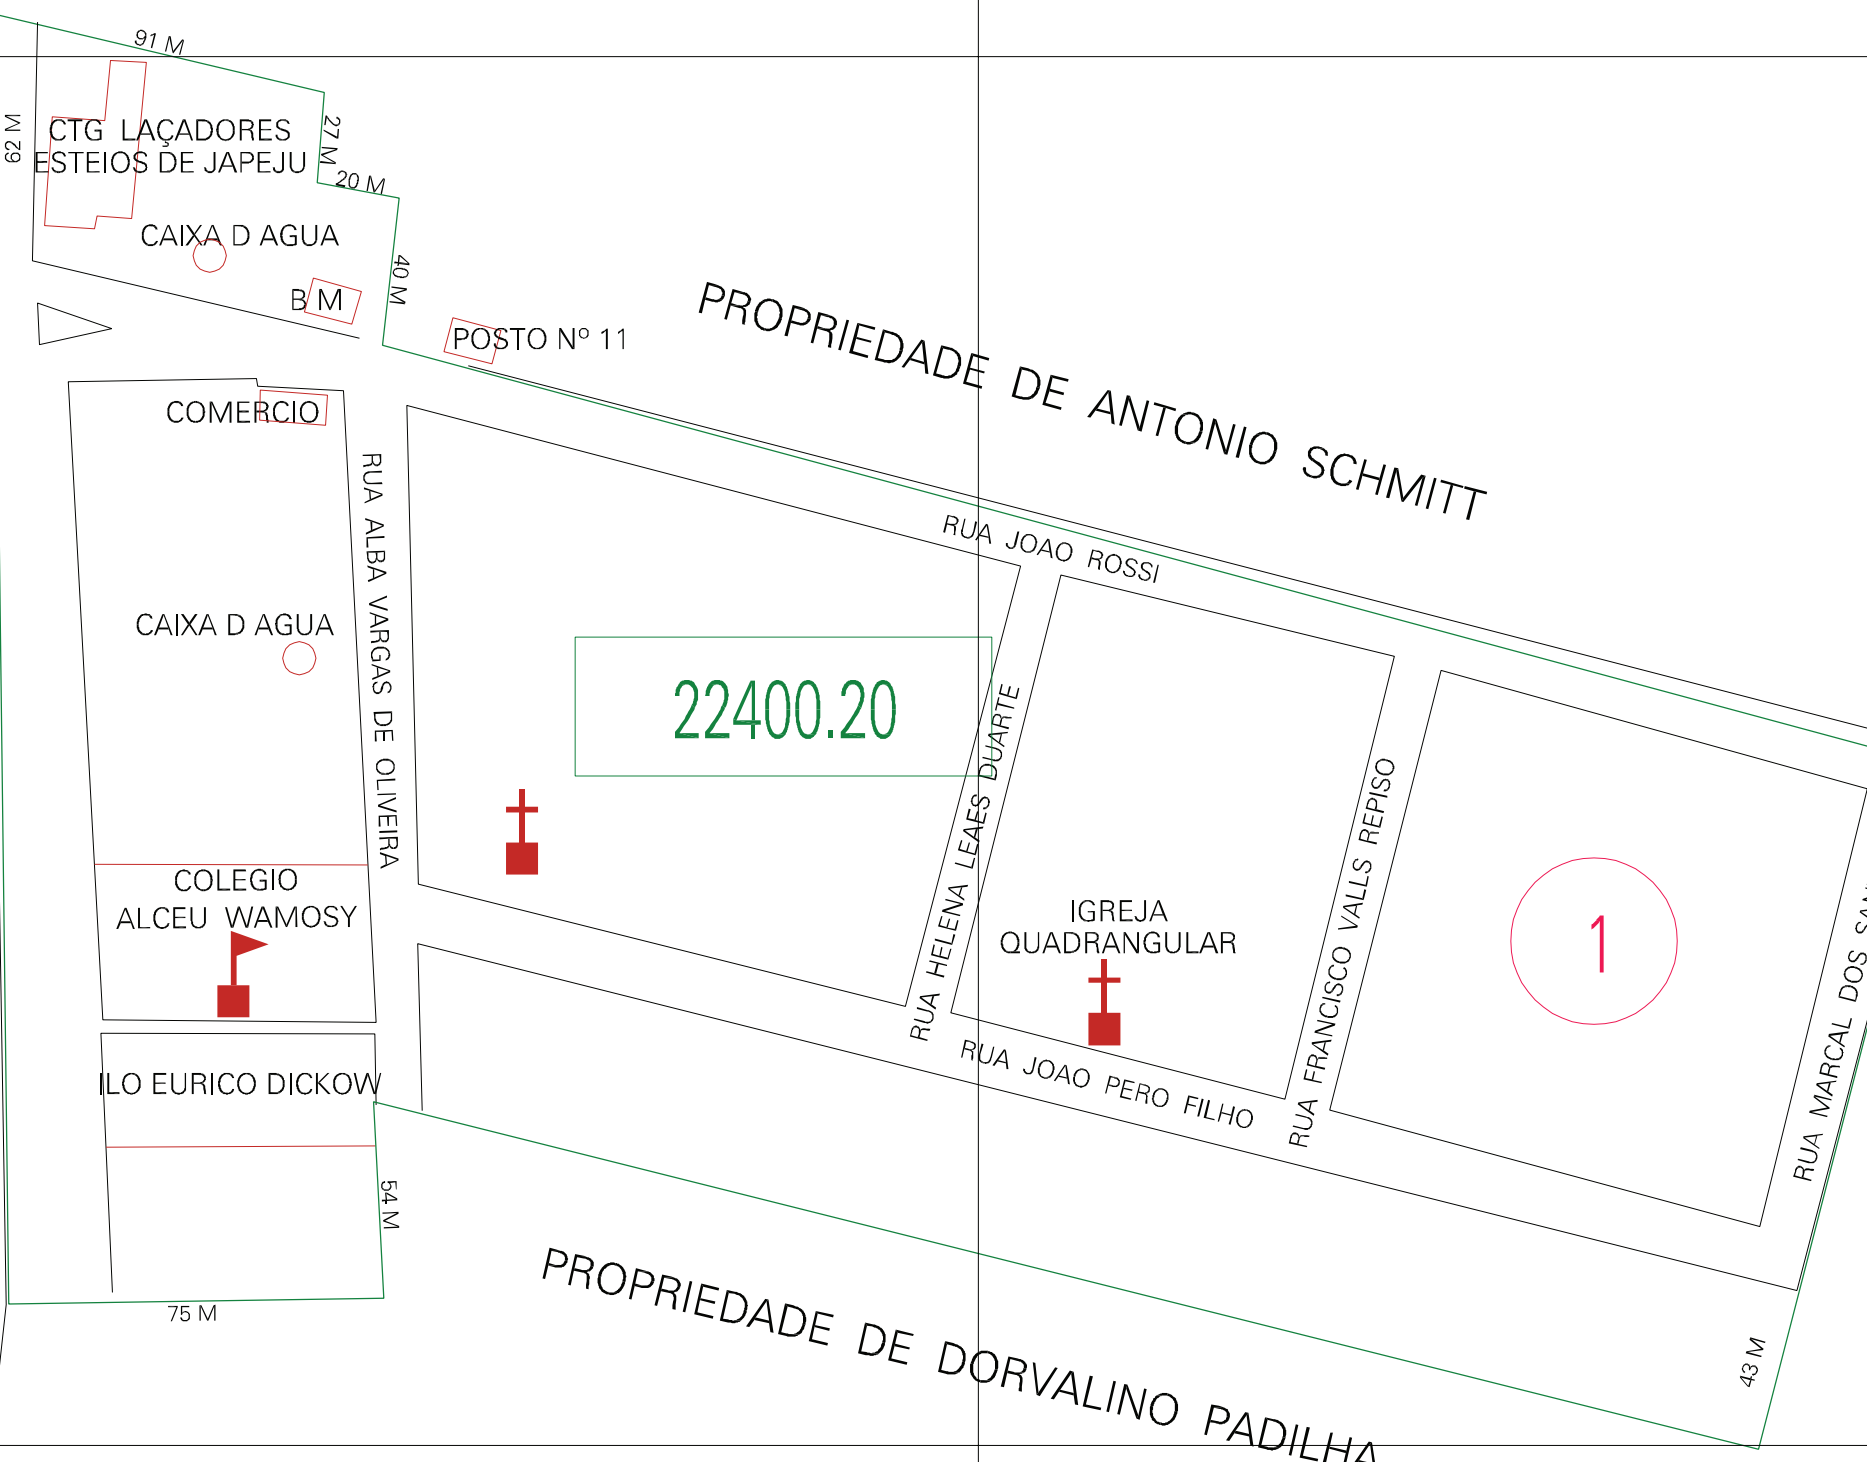

(530.5, 6739.75)

(531.5, 6739.75)

(530.5, 6739.25)

(531.5, 6739.25)

PARA ITAQUI
BR-472
PARA URUGUAIANA

ESTADO DO RIO GRANDE DO SUL
Município: 43.22400
URUGUAIANA
Folha : 01 - 01

Arquivo: 432240020.dgn
Limites(km): (530, 6738.75) - (532, 6740.25)

- LEGENDA**
- LIMITES**
- Município ou Perímetro Urbano
 - Distrito
 - Subdistrito, RA, Zona ou similar
 - Bairro ou similar
 - Sector Constatário
- CODIGOS**
- 22306.05 Distrito (cod. do município + cod. do distrito)
 - 05.06 Subdistrito (cod. do distrito + cod. do subdistrito)
 - 003 Bairro (cod. do bairro no município)
 - 25 Sector (número do sector no distrito ou subdistrito)