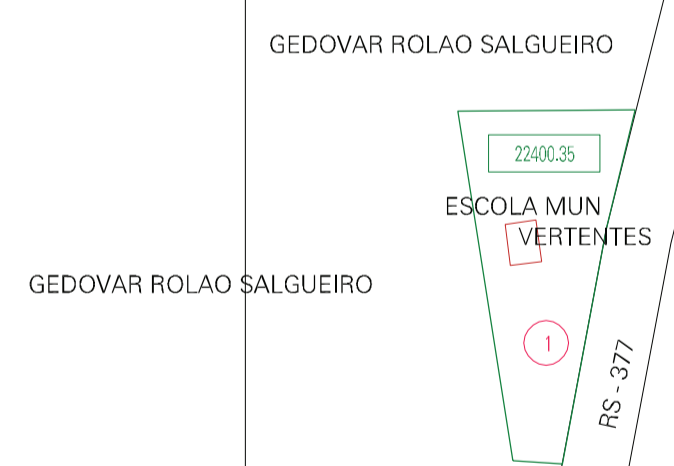

(01, 01) - 432240035

(554.75, 6677.75)

(555.75, 6677.75)

(554.75, 6677.25)

(555.75, 6677.25)

ESTADO DO RIO GRANDE DO SUL
 Município: 43.22400
 URUGUAIANA
 Folha : 01 - 01
 Arquivo: 432240035.dgn
 Limites(km): (554.5, 6677)-(556.0, 6678)

- LEGENDA**
- LIMITES**
- Município ou Perimetro Urbano
 - Distrito
 - Subdistrito, RA, Zona ou similar
 - Bairro ou similar
 - Setor Censitário
- CODIGOS**
- 22306.05 Distrito (cod. do município + cod. do distrito)
 - 05.06 Subdistrito (cod. do distrito + cod. do subdistrito)
 - 003 Bairro (cod. do bairro no município)
 - 25 Setor (número do setor no distrito ou subdistrito)