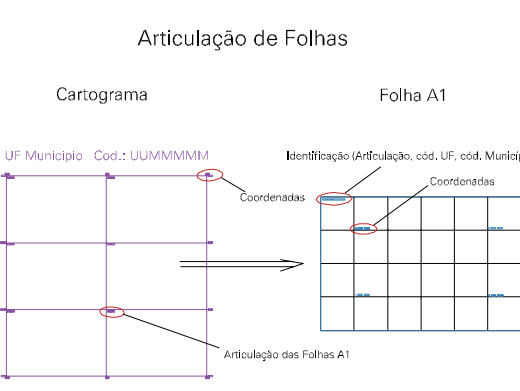

ESTADO DO RIO GRANDE DO SUL  
 Município: 43.22509  
 VACARIA  
 Folha : 02 - 01

Arquivo: 4322509.dgn  
 Limites(km): ( 501, 6844) - ( 507, 6848)

- LEGENDA**
- LIMITES**
- Município ou Perímetro Urbano
  - Distrito
  - Subdistrito, RA, Zona ou similar
  - Bairro ou similar
  - Sector Censitário
- CODIGOS**
- 22306.06 Distrito (cod. do município + cod. do distrito)
  - 05.06 Subdistrito (cod. do distrito + cod. do subdistrito)
  - 003 Bairro (cod. do bairro no município)
  - 25 Sector (número do sector no distrito ou subdistrito)

**MAPA URBANO DIGITAL**  
**FOLHA A1**