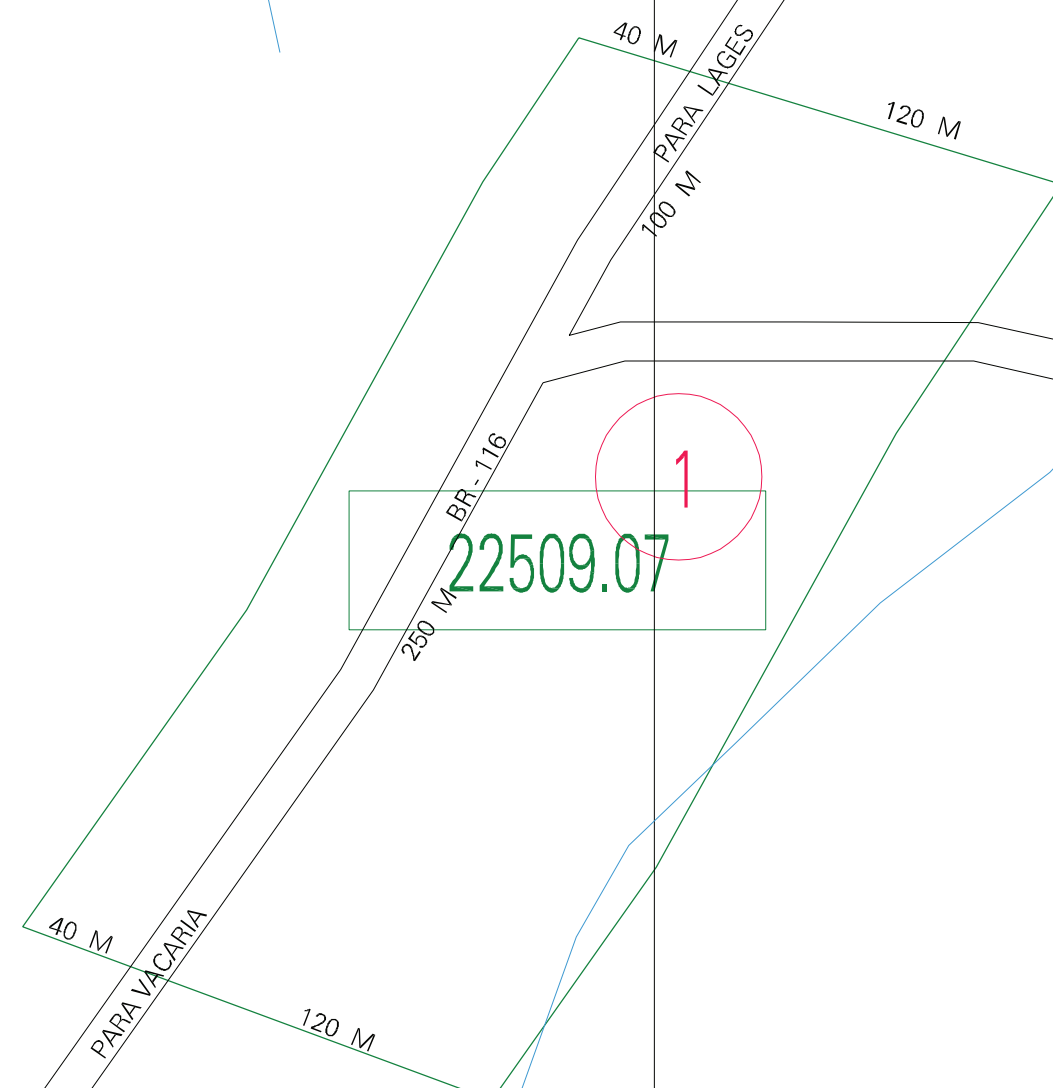

(519.5, 6872.4)

(520.5, 6872.4)

(519.5, 6871.9)

(520.5, 6871.9)

ESTADO DO RIO GRANDE DO SUL
 Município: 43.22509
 VACARIA
 Folha : 01 - 01

Arquivo: 432250907.dgn
 Limites(km): (519,6871.4) - (521,6872.9)

- LEGENDA**
- LIMITES**
- Município ou Perímetro Urbano
 - Distrito
 - Subdistrito, RA, Zona ou similar
 - Bairro ou similar
 - Setor Censitário
- CODIGOS**
- 22306.05 Distrito (cod. do município + cod. do distrito)
 - 05.06 Subdistrito (cod. do distrito + cod. do subdistrito)
 - 003 Bairro (cod. do bairro no município)
 - 25 Setor (número do setor no distrito ou subdistrito)