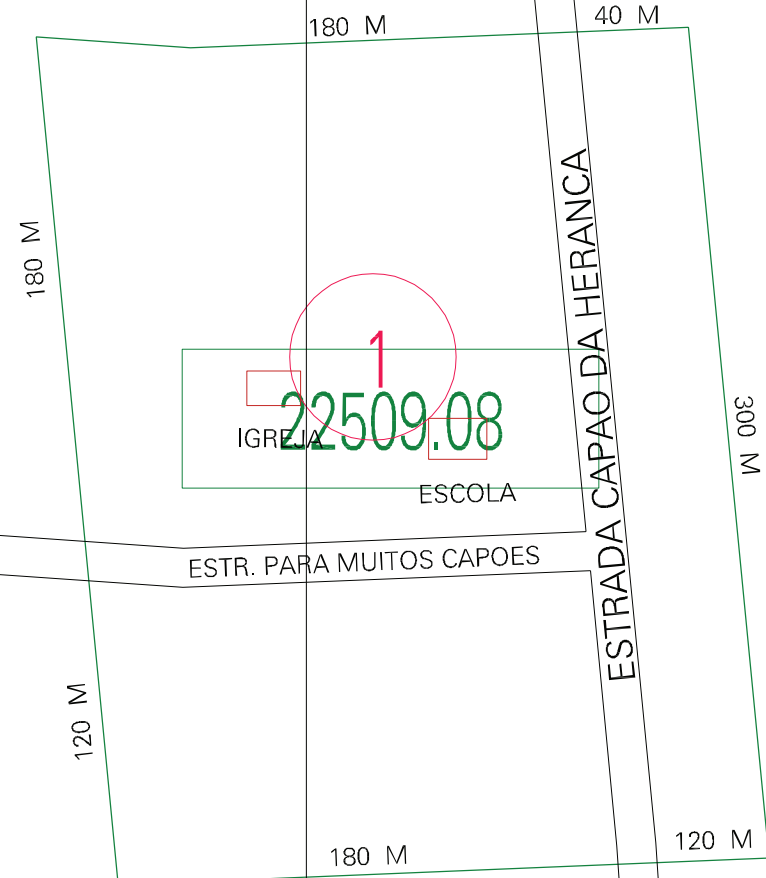

(498, 6863.2)

(499, 6863.2)

(498, 6862.7)

(499, 6862.7)

22509.08

ESTADO DO RIO GRANDE DO SUL
Município: 43.22509
VACARIA
Folha : 01 - 01

1. **LEGENDA**
2. **LIMITES**
3. Município ou Perímetro Urbano
   - Distrito
   - Subdistrito, RA, Zona ou similar
   - Bairro ou similar
   - Setor Censitário
4. **CODIGOS**
- 22306.05 Distrito (cod. do município + cod. do distrito)
  - 05.06 Subdistrito (cod. do distrito + cod. do subdistrito)
  - 003 Bairro (cod. do bairro no município)
  - 25 Setor (número do setor no distrito ou subdistrito)