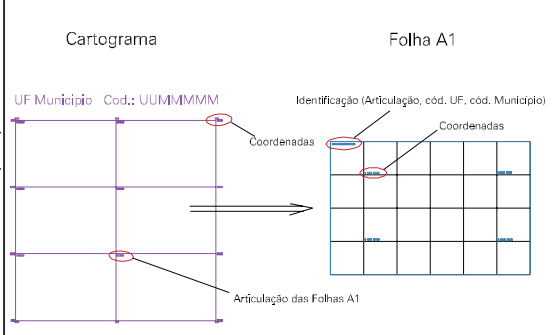

(505.5, 6831)

(507.5, 6831)

(505.5, 6830)

(507.5, 6830)

ESTADO DO RIO GRANDE DO SUL
 Município: 43.22509
 VACARIA
 Folha : 01 - 01

Arquivo: 432250940.dgn
 Limites(km): (505, 6829.5) - (508, 6831.5)

LEGENDA

- LIMITES**
- Município ou Perímetro Urbano
 - Distrito
 - Subdistrito, RA, Zona ou similar
 - Bairro ou similar
 - Setor Censitário
- CODIGOS**
- 22306.05 Distrito (cod. do município + cod. do distrito)
 - 05.06 Subdistrito (cod. do distrito + cod. do subdistrito)
 - 003 Bairro (cod. do bairro no município)
 - 25 Setor (número do setor no distrito ou subdistrito)

Articulação de Folhas

MAPA URBANO DIGITAL
 FOLHA A1