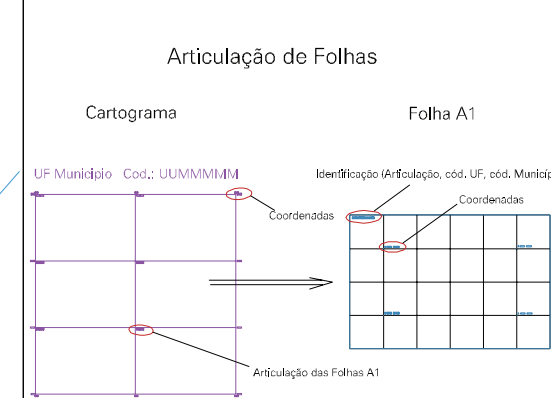

ESTADO DO RIO GRANDE DO SUL
 Município: 43.22533
 VALE DO SOL
 Folha : 01 - 01

Arquivo: 4322533.dgn
 Limites(kml): (338, 6722) - (338, 6726)

- LEGENDA**
- LIMITES**
- Município ou Perímetro Urbano
 - Distrito
 - Subdistrito, RA, Zona ou similar
 - Bairro ou similar
 - - - Setor Censitário
- CODIGOS**
- 22306.05 Distrito (cod. do município + cod. do distrito)
 - 05.06 Subdistrito (cod. do distrito + cod. do subdistrito)
 - 003 Bairro (cod. do bairro no município)
 - 25 Setor (número do setor no distrito ou subdistrito)

MAPA URBANO DIGITAL
FOLHA A1