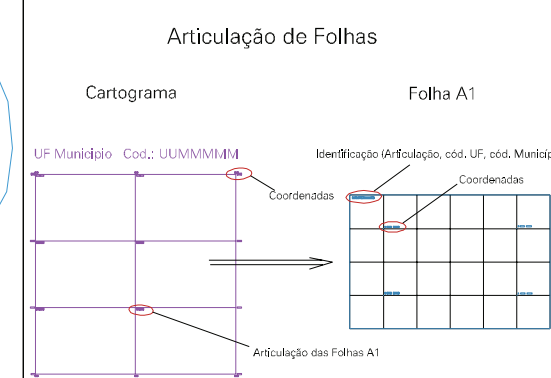

ESTADO DO RIO GRANDE DO SUL
 Município: 43.23002
 VIAMÃO
 Folha : 01 - 03

Arquivo: 4323002.dgn
 Limites(kml): (- 496, 6679) - (- 499, 6682)

- LEGENDA**
- LIMITES**
- Município ou Perímetro Urbano
 - Distrito
 - Subdistrito, RA, Zona ou similar
 - Bairro ou similar
 - Setor Censitário
- CODIGOS**
- 22306.05 Distrito (cod. do município + cod. do distrito)
 - 05.06 Subdistrito (cod. do distrito + cod. do subdistrito)
 - 003 Bairro (cod. do bairro no município)
 - 25 Setor (número do setor no distrito ou subdistrito)

MAPA URBANO DIGITAL
 FOLHA A1