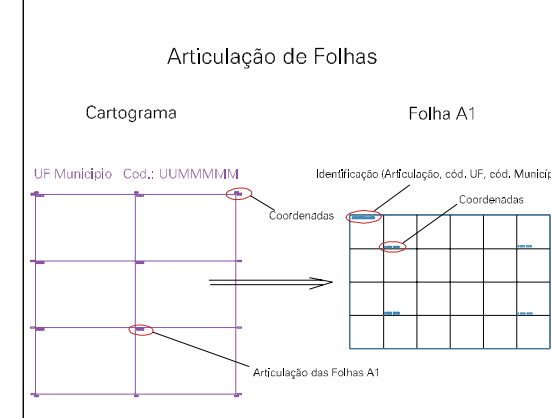

ESTADO DO RIO GRANDE DO SUL
 Município: 43.23002
 VIAMÃO
 Folha : 01 - 05

Arquivo: 4323002.dgn
 Limites(kml): (- 503, 6679) - (- 507, 6682)

- LEGENDA**
- LIMITES**
- Município ou Perímetro Urbano
 - Distrito
 - Subdistrito, RA, Zona ou similar
 - Bairro ou similar
 - Setor Censitário
- CODIGOS**
- 22306.05 Distrito (cod. do município + cod. do distrito)
 - 05.06 Subdistrito (cod. do distrito + cod. do subdistrito)
 - 003 Bairro (cod. do bairro no município)
 - 25 Setor (número do setor no distrito ou subdistrito)

MAPA URBANO DIGITAL
 FOLHA A1