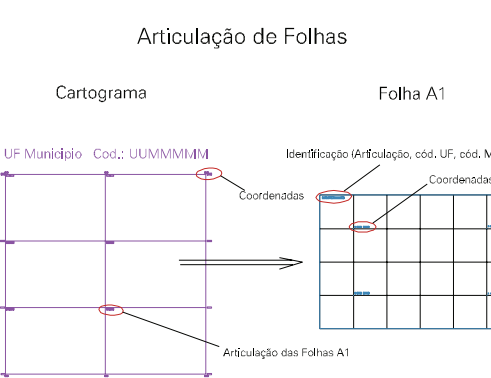

(520, 6601)

(522, 6601)

(520, 6602)

(522, 6602)

ESTADO DO RIO GRANDE DO SUL
 Município: 43.23002
 VIAMÃO
 Folha : 01 - 09

Arquivo: 4323002.dgn
 Limites(km): (519, 6679) - (523, 6682)

- LEGENDA**
- LIMITES**
-  Município ou Perímetro Urbano
 -  Distrito
 -  Subdistrito, RA, Zona ou similar
 -  Bairro ou similar
 -  Setor Censitário
- CODIGOS**
-  22306.05 Distrito (cod. do município + cod. do distrito)
 -  05.06 Subdistrito (cod. do distrito + cod. do subdistrito)
 -  003 Bairro (cod. do bairro no município)
 -  25 Setor (número do setor no distrito ou subdistrito)

MAPA URBANO DIGITAL
 FOLHA A1