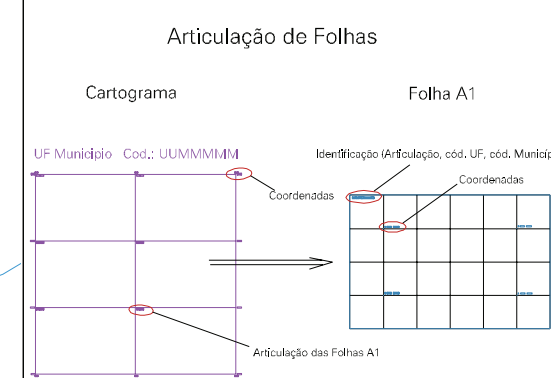

ESTADO DO RIO GRANDE DO SUL
 Município: 43.23002
 VIAMÃO
 Folha : 02 - 02

Arquivo: 4323002.dgn
 Limites(km): (- 491, 6676) (- 495, 6679)

- LEGENDA**
- LIMITES**
- Município ou Perímetro Urbano
 - Distrito
 - Subdistrito, RA, Zona ou similar
 - Bairro ou similar
 - Setor Censitário
- CODIGOS**
- 22306.05 Distrito (cod. do município + cod. do distrito)
 - 05.06 Subdistrito (cod. do distrito + cod. do subdistrito)
 - 003 Bairro (cod. do bairro no município)
 - 25 Setor (número do setor no distrito ou subdistrito)

MAPA URBANO DIGITAL
 FOLHA A1