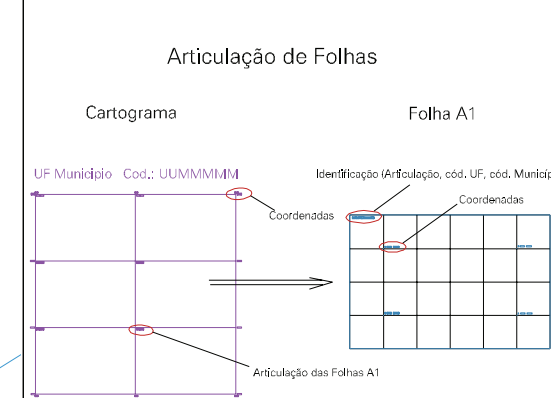

(508, 6678)

(510, 6678)

(508, 6677)

(510, 6677)

ESTADO DO RIO GRANDE DO SUL
 Município: 43.23002
 VIAMÃO
 Folha : 02 - 06

Arquivo: 4323002.dgn
 Limites(kml): (507, 6676) - (511, 6679)

- LEGENDA**
- LIMITES**
- Município ou Perímetro Urbano
 - Distrito
 - Subdistrito, RA, Zona ou similar
 - Bairro ou similar
 - Setor Censitário
- CODIGOS**
- 22306.05 Distrito (cod. do município + cod. do distrito)
 - 05.06 Subdistrito (cod. do distrito + cod. do subdistrito)
 - 003 Bairro (cod. do bairro no município)
 - 25 Setor (número do setor no distrito ou subdistrito)

MAPA URBANO DIGITAL
 FOLHA A1