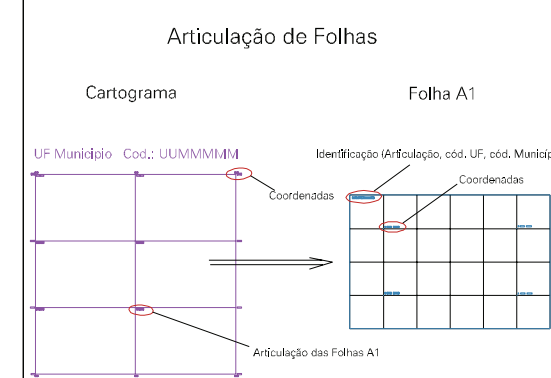

(512, 6670)

(514, 6670)

(512, 6670)

(514, 6670)

ESTADO DO RIO GRANDE DO SUL
 Município: 43.23002
 VIAMÃO
 Folha : 02 - 07

Arquivo: 4323002.dgn
 Limites(km): (511, 6676) - (515, 6679)

- LEGENDA**
- LIMITES**
- Município ou Perímetro Urbano
 - Distrito
 - Subdistrito, RA, Zona ou similar
 - Bairro ou similar
 - Setor Censitário
- CODIGOS**
- 22306.05 Distrito (cod. do município + cod. do distrito)
 - 05.06 Subdistrito (cod. do distrito + cod. do subdistrito)
 - 003 Bairro (cod. do bairro no município)
 - 25 Setor (número do setor no distrito ou subdistrito)

MAPA URBANO DIGITAL
 FOLHA A1