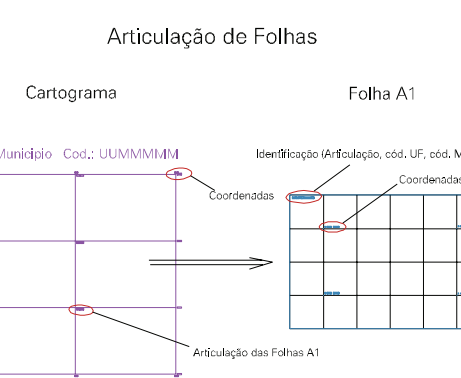

(518, 6678)

(518, 6678)

(518, 6677)

(518, 6677)

ESTADO DO RIO GRANDE DO SUL
 Município: 43.23002
 VIAMÃO
 Folha : 02 - 08

Arquivo: 4323002.dgn
 Limites(km): (518, 6676) - (518, 6679)

- LEGENDA**
- LIMITES**
-  Município ou Perímetro Urbano
 -  Distrito
 -  Subdistrito, RA, Zona ou similar
 -  Bairro ou similar
 -  Setor Censitário
- CODIGOS**
-  22306.05 Distrito (cod. do município + cod. do distrito)
 -  05.06 Subdistrito (cod. do distrito + cod. do subdistrito)
 -  003 Bairro (cod. do bairro no município)
 -  25 Setor (número do setor no distrito ou subdistrito)

MAPA URBANO DIGITAL
 FOLHA A1