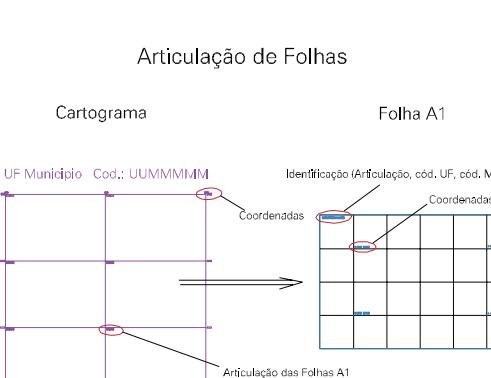

ESTADO DO RIO GRANDE DO SUL
 Município: 43.23002
 VIAMÃO
 Folha : 03 - 01

Arquivo: 4323002.dgn
 Limites(km): (487, 6673) - (491, 6676)

- LEGENDA**
- LIMITES**
- Município ou Perímetro Urbano
 - Distrito
 - Subdistrito, RA, Zona ou similar
 - Bairro ou similar
 - Setor Censitário
- CODIGOS**
- 23002.05 Distrito (cod. do município + cod. do distrito)
 - 05.06 Subdistrito (cod. do distrito + cod. do subdistrito)
 - 003 Bairro (cod. do bairro no município)
 - 25 Setor (número do setor no distrito ou subdistrito)

MAPA URBANO DIGITAL
 FOLHA A1