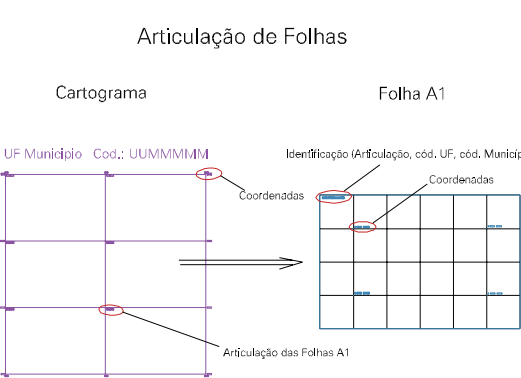

ESTADO DO RIO GRANDE DO SUL
 Município: 43.23002
 VIAMÃO
 Folha : 03 - 03

Arquivo: 4323002.dgn
 Limites(km): (- 498, 6673) (- 499, 6678)

- LEGENDA**
- LIMITES
 - Município ou Perímetro Urbano
 - Distrito
 - Subdistrito, RA, Zona ou similar
 - Bairro ou similar
 - Sector Censitário
 - CODIGOS
 - 22306.05 Distrito (cod. do município + cod. do distrito)
 - 05.06 Subdistrito (cod. do distrito + cod. do subdistrito)
 - 003 Bairro (cod. do bairro no município)
 - 25 Sector (número do setor no distrito ou subdistrito)

MAPA URBANO DIGITAL
 FOLHA A1