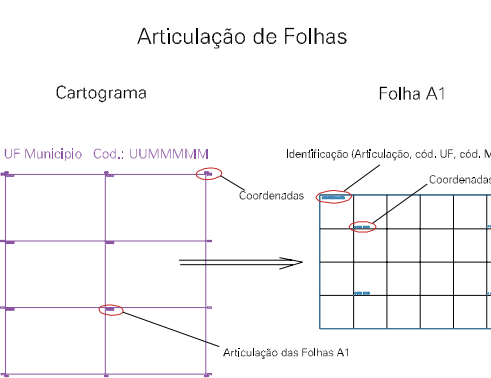

( 504, 6673)

( 506, 6673)

( 504, 6674)

( 506, 6674)

ESTADO DO RIO GRANDE DO SUL  
 Município: 43.23002  
 VIAMÃO  
 Folha : 03 - 05

Arquivo: 4323002.dgn  
 Limites(km): ( 503, 6673) - ( 507, 6676)

- LEGENDA**
- LIMITES**
- Município ou Perímetro Urbano
  - Distrito
  - Subdistrito, RA, Zona ou similar
  - Bairro ou similar
  - Setor Censitário
- CODIGOS**
- 22306.05 Distrito (cod. do município + cod. do distrito)
  - 05.06 Subdistrito (cod. do distrito + cod. do subdistrito)
  - 003 Bairro (cod. do bairro no município)
  - 25 Setor (número do setor no distrito ou subdistrito)

MAPA URBANO DIGITAL  
 FOLHA A1