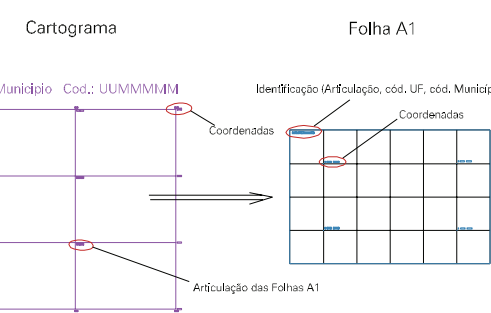

( 520, 6675)

( 522, 6675)

( 520, 6674)

( 522, 6674)

ESTADO DO RIO GRANDE DO SUL  
 Município: 43.23002  
 VIAMÃO  
 Folha : 03 - 09

Arquivo: 4323002.dgn  
 Limites(km): ( 519, 6673) - ( 523, 6676)

LEGENDA

- LIMITES**
-  Município ou Perímetro Urbano
  -  Distrito
  -  Subdistrito, RA, Zona ou similar
  -  Bairro ou similar
  -  Setor Censitário
- CODIGOS**
-  22306.05 Distrito (cod. do município + cod. do distrito)
  -  05.06 Subdistrito (cod. do distrito + cod. do subdistrito)
  -  003 Bairro (cod. do bairro no município)
  -  25 Setor (número do setor no distrito ou subdistrito)

Articulação de Folhas

MAPA URBANO DIGITAL  
 FOLHA A1