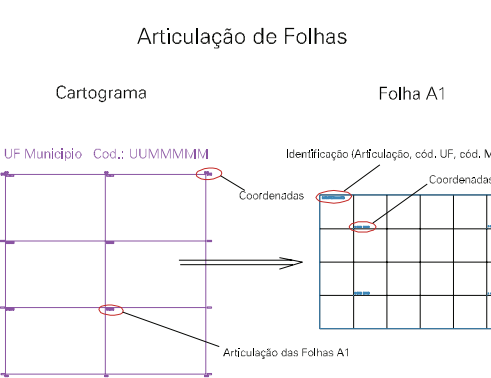

23002.40

23002.05

ESTADO DO RIO GRANDE DO SUL
 Município: 43.23002
 VIAMÃO
 Folha : 04 - 02

Arquivo: 4323002.dgn
 Limites(kml: (- 491, 6670) (- 495, 6673))

- LEGENDA**
- LIMITES**
- Município ou Perímetro Urbano
 - Distrito
 - Subdistrito, RA, Zona ou similar
 - Bairro ou similar
 - Setor Censitário
- CODIGOS**
- 23002.05 Distrito (cod. do município + cod. do distrito)
 - 05.06 Subdistrito (cod. do distrito + cod. do subdistrito)
 - 003 Bairro (cod. do bairro no município)
 - 25 Setor (número do setor no distrito ou subdistrito)

MAPA URBANO DIGITAL
 FOLHA A1