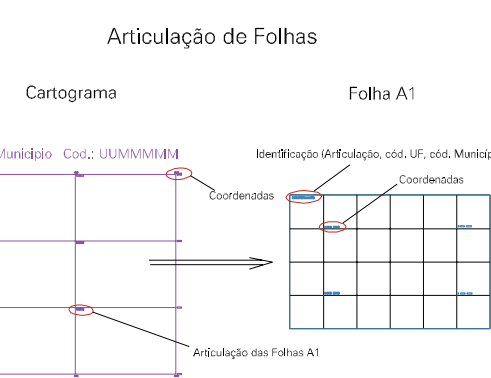

ESTADO DO RIO GRANDE DO SUL
 Município: 43.23002
 VIAMÃO
 Folha : 04 - 03

Arquivo: 4323002.dgn
 Limites(km): (495, 6670) - (499, 6673)

- LEGENDA**
- LIMITES**
- Município ou Perímetro Urbano
 - Distrito
 - Subdistrito, RA, Zona ou similar
 - Bairro ou similar
 - - - Setor censitário
- CODIGOS**
- 22306.05 Distrito (cod. do município + cod. do distrito)
 - 05.06 Subdistrito (cod. do distrito + cod. do subdistrito)
 - 003 Bairro (cod. do bairro no município)
 - 25 Setor (número do setor no distrito ou subdistrito)

MAPA URBANO DIGITAL
 FOLHA A1