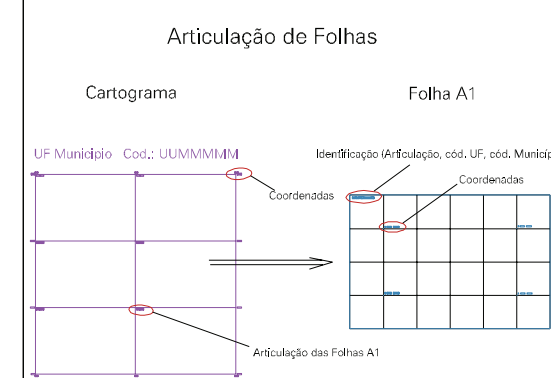

(520, 6672)

(522, 6672)

(520, 6671)

(522, 6671)

ESTADO DO RIO GRANDE DO SUL
 Município: 43.23002
 VIAMÃO
 Folha : 04 - 09

Arquivo: 4323002.dgn
 Limites(km): (519, 6670)-(523, 6673)

- LEGENDA**
- LIMITES**
- Município ou Perímetro Urbano
 - Distrito
 - Subdistrito, RA, Zona ou similar
 - Bairro ou similar
 - Setor Censitário
- CODIGOS**
- 22306.05 Distrito (cod. do município + cod. do distrito)
 - 05.06 Subdistrito (cod. do distrito + cod. do subdistrito)
 - 003 Bairro (cod. do bairro no município)
 - 25 Setor (número do setor no distrito ou subdistrito)

MAPA URBANO DIGITAL
 FOLHA A1