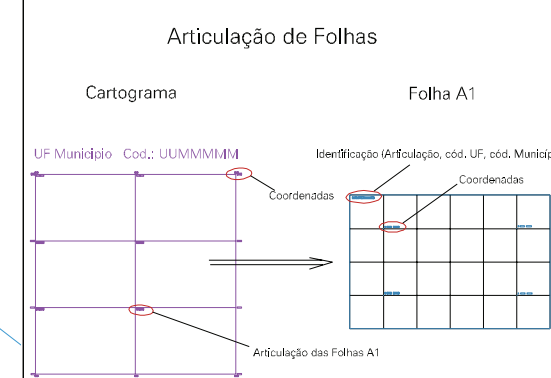

ESTADO DO RIO GRANDE DO SUL  
 Município: 43.23002  
 VIAMÃO  
 Folha : 05 - 01

Arquivo: 4323002.dgn  
 Limites(km): ( 487, 6667) - ( 491, 6670)

**LEGENDA**

**LIMITES**

- Município ou Perímetro Urbano
- Distrito
- Subdistrito, RA, Zona ou similar
- Bairro ou similar
- Sector Censitário

**CODIGOS**

- 22306.05 Distrito (cod. do município + cod. do distrito)
- 05.06 Subdistrito (cod. do distrito + cod. do subdistrito)
- 003 Bairro (cod. do bairro no município)
- 25 Sector (número do setor no distrito ou subdistrito)