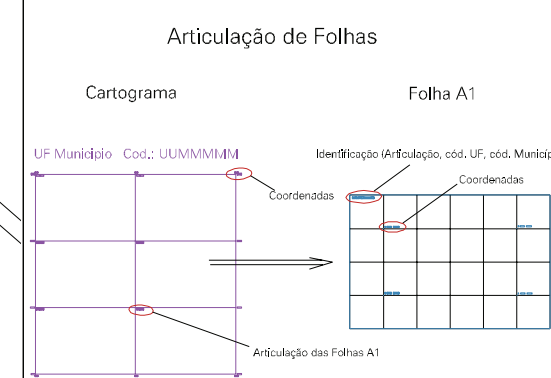

ESTADO DO RIO GRANDE DO SUL
 Município: 43.23002
 VIAMÃO
 Folha : 05 - 03

Arquivo: 4323002.dgn
 Limites(kml): (- 498, 66671) - (- 499, 66701)

- LEGENDA**
- LIMITES**
- Município ou Perímetro Urbano
 - Distrito
 - Subdistrito, RA, Zona ou similar
 - Bairro ou similar
 - Sector Censitário
- CODIGOS**
- 2306.05 Distrito (cod. do município + cod. do distrito)
 - 05.06 Subdistrito (cod. do distrito + cod. do subdistrito)
 - 003 Bairro (cod. do bairro no município)
 - 25 Sector (número do setor no distrito ou subdistrito)

MAPA URBANO DIGITAL
 FOLHA A1