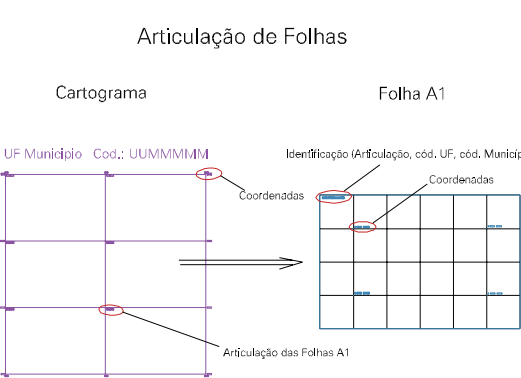

ESTADO DO RIO GRANDE DO SUL  
 Município: 43.23002  
 VIAMÃO  
 Folha : 05 - 05

Arquivo: 4323002.dgn  
 Limites(kml: (- 503, 6667) (- 507, 6670))

- LEGENDA**
- LIMITES**
    - Município ou Perímetro Urbano
    - Distrito
    - Subdistrito, RA, Zona ou similar
    - Bairro ou similar
    - Sector Censitário
  - CODIGOS**
    - 22306.05 Distrito (cod. do município + cod. do distrito)
    - 05.06 Subdistrito (cod. do distrito + cod. do subdistrito)
    - 003 Bairro (cod. do bairro no município)
    - 25 Sector (número do setor no distrito ou subdistrito)

MAPA URBANO DIGITAL  
 FOLHA A1