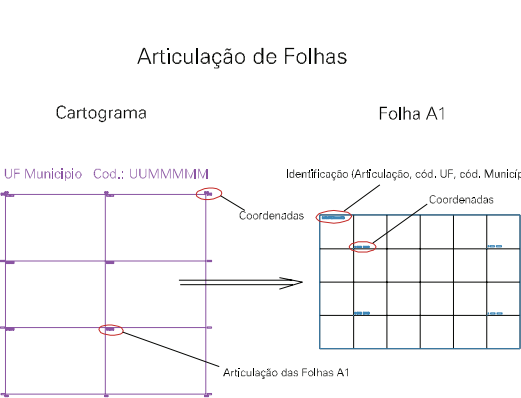

ESTADO DO RIO GRANDE DO SUL  
 Município: 43.23002  
 VIAMÃO  
 Folha : 06 - 01

Arquivo: 4323002.dgn  
 Limites(km): (- 497, 6664) - (- 491, 6657)

- LEGENDA**
- LIMITES**
- Município ou Perímetro Urbano
  - Distrito
  - Subdistrito, RA, Zona ou similar
  - Bairro ou similar
  - Setor Censitário
- CODIGOS**
- 22306.05 Distrito (cod. do município + cod. do distrito)
  - 05.06 Subdistrito (cod. do distrito + cod. do subdistrito)
  - 003 Bairro (cod. do bairro no município)
  - 25 Setor (número do setor no distrito ou subdistrito)

MAPA URBANO DIGITAL  
 FOLHA A1