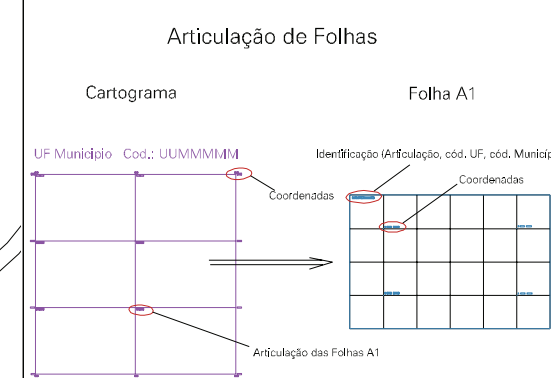

ESTADO DO RIO GRANDE DO SUL  
 Município: 43.23002  
 VIAMÃO  
 Folha : 06 - 02

Arquivo: 4323002.dgn  
 Limites(km): (- 491, 6664) - (- 495, 6657)

- LEGENDA**
- LIMITES**
- Município ou Perímetro Urbano
  - Distrito
  - Subdistrito, RA, Zona ou similar
  - Bairro ou similar
  - - - Setor Censitário
- CODIGOS**
- 22306.05 Distrito (cod. do município + cod. do distrito)
  - 05.06 Subdistrito (cod. do distrito + cod. do subdistrito)
  - 003 Bairro (cod. do bairro no município)
  - 25 Setor (número do setor no distrito ou subdistrito)

MAPA URBANO DIGITAL  
 FOLHA A1