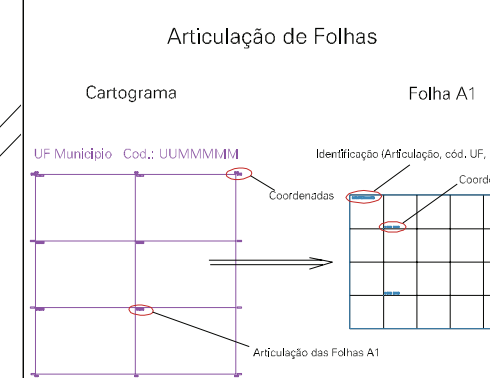

ESTADO DO RIO GRANDE DO SUL
 Município: 43.23002
 VIAMÃO
 Folha : 06 - 03

Arquivo: 4323002.dgn
 Limites(km): (- 495, 6664) - (- 499, 6657)

- LEGENDA**
- LIMITES**
- Município ou Perímetro Urbano
 - Distrito
 - Subdistrito, RA, Zona ou similar
 - Bairro ou similar
 - Setor Censitário
- CODIGOS**
- 22306.05 Distrito (cod. do município + cod. do distrito)
 - 05.06 Subdistrito (cod. do distrito + cod. do subdistrito)
 - 003 Bairro (cod. do bairro no município)
 - 25 Setor (número do setor no distrito ou subdistrito)

MAPA URBANO DIGITAL
 FOLHA A1