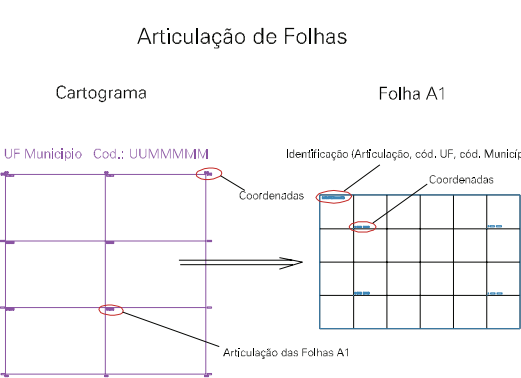

ESTADO DO RIO GRANDE DO SUL  
 Município: 43.23002  
 VIAMÃO  
 Folha : 06 - 04

Arquivo: 4323002.dgn  
 Limites(km): (- 499, 6664) (- 503, 6657)

**LEGENDA**

- LIMITES**
- Município ou Perímetro Urbano
  - Distrito
  - Subdistrito, RA, Zona ou similar
  - Bairro ou similar
  - Setor Censitário
- CODIGOS**
- 22306.05 Distrito (cod. do município + cod. do distrito)
  - 05.06 Subdistrito (cod. do distrito + cod. do subdistrito)
  - 003 Bairro (cod. do bairro no município)
  - 25 Setor (número do setor no distrito ou subdistrito)

MAPA URBANO DIGITAL  
 FOLHA A1