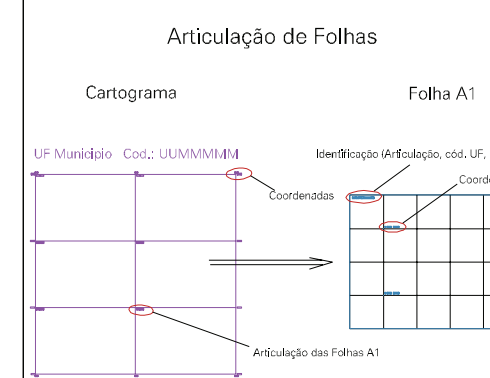

ESTADO DO RIO GRANDE DO SUL  
 Município: 43.23002  
 VIAMÃO  
 Folha : 06 - 05

Arquivo: 4323002.dgn  
 Limites(kml): (- 503, 6664) - (- 507, 6667)

- LEGENDA**
- LIMITES**
- Município ou Perímetro Urbano
  - Distrito
  - Subdistrito, RA, Zona ou similar
  - Bairro ou similar
  - Setor Censitário
- CODIGOS**
- Distrito (cod. do município + cod. do distrito)
  - Subdistrito (cod. do distrito + cod. do subdistrito)
  - Bairro (cod. do bairro no município)
  - Setor (número do setor no distrito ou subdistrito)

MAPA URBANO DIGITAL  
 FOLHA A1