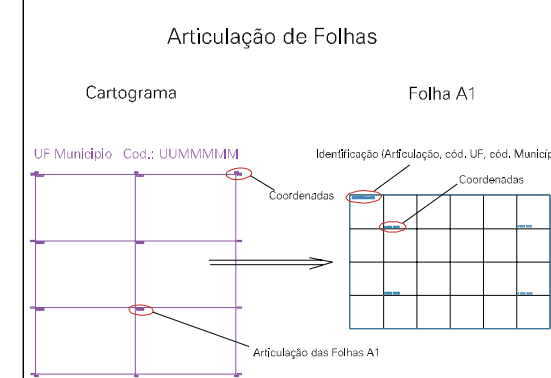

23002.10

ESTADO DO RIO GRANDE DO SUL
 Município: 43.23002
 VIAMÃO
 Folha : 06 - 08

Arquivo: 4323002.dgn
 Limites(km): (- 516, 6664) - (- 519, 6667)

- LEGENDA**
- LIMITES**
- Município ou Perímetro Urbano
 - Distrito
 - Subdistrito, RA, Zona ou similar
 - Bairro ou similar
 - Sector Censitário
- CODIGOS**
- 2306.05 Distrito (cod. do município + cod. do distrito)
 - 05.06 Subdistrito (cod. do distrito + cod. do subdistrito)
 - 003 Bairro (cod. do bairro no município)
 - 25 Sector (número do sector no distrito ou subdistrito)

MAPA URBANO DIGITAL
 FOLHA A1