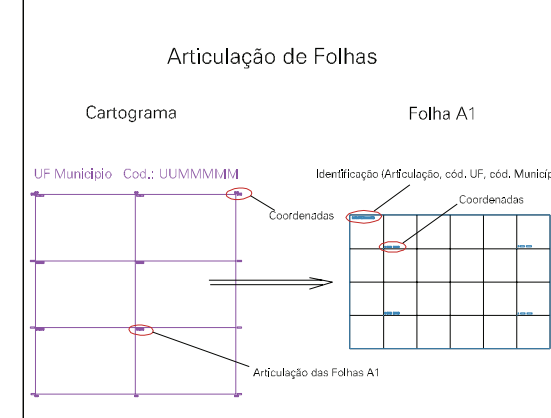

ESTADO DO RIO GRANDE DO SUL
 Município: 43.23002
 VIAMÃO
 Folha : 06 - 09

Arquivo: 4323002.dgn
 Limites(km): (519, 6664) - (523, 6657)

- LEGENDA**
- LIMITES**
- Município ou Perímetro Urbano
 - Distrito
 - Subdistrito, RA, Zona ou similar
 - Bairro ou similar
 - Setor Censitário
- CODIGOS**
- 22306.05 Distrito (cod. do município + cod. do distrito)
 - 05.06 Subdistrito (cod. do distrito + cod. do subdistrito)
 - 003 Bairro (cod. do bairro no município)
 - 25 Setor (número do setor no distrito ou subdistrito)

MAPA URBANO DIGITAL
 FOLHA A1