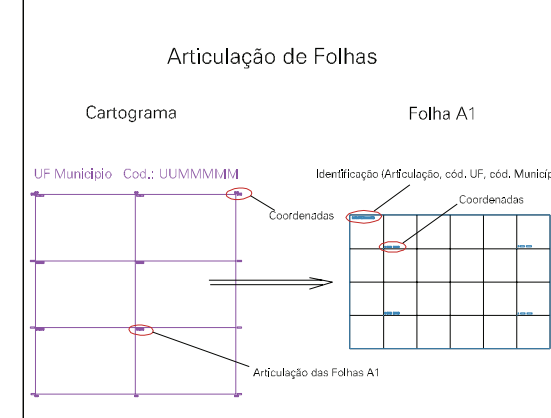

ESTADO DO RIO GRANDE DO SUL  
 Município: 43.23002  
 VIAMÃO  
 Folha : 07 - 03

Arquivo: 4323002.dgn  
 Limites(km): (- 496, 6661) - (- 499, 6654)

- LEGENDA**
- LIMITES**
- Município ou Perímetro Urbano
  - Distrito
  - Subdistrito, RA, Zona ou similar
  - Bairro ou similar
  - Setor Censitário
- CODIGOS**
- 2306.05 Distrito (cod. do município + cod. do distrito)
  - 05.06 Subdistrito (cod. do distrito + cod. do subdistrito)
  - 003 Bairro (cod. do bairro no município)
  - 25 Setor (número do setor no distrito ou subdistrito)

**MAPA URBANO DIGITAL  
 FOLHA A1**