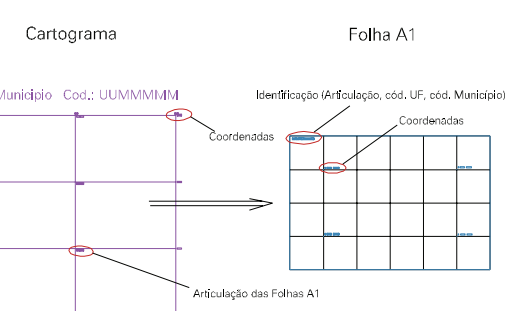

(520, 6663)

(522, 6663)

(520, 6662)

(522, 6662)

ESTADO DO RIO GRANDE DO SUL

Município: 43.23002

VIAMÃO

Folha : 07 - 09

Arquivo: 4323002.dgn

Limites(km): (519, 6661) - (523, 6664)

LEGENDA

LIMITES

- Município ou Perímetro Urbano
- Distrito
- Subdistrito, RA, Zona ou similar
- Bairro ou similar
- Setor Censitário

CODIGOS

- 22306.05 Distrito (cod. do município + cod. do distrito)
- 05.06 Subdistrito (cod. do distrito + cod. do subdistrito)
- 003 Bairro (cod. do bairro no município)
- 25 Setor (número do setor no distrito ou subdistrito)

Articulação de Folhas

MAPA URBANO DIGITAL
FOLHA A1